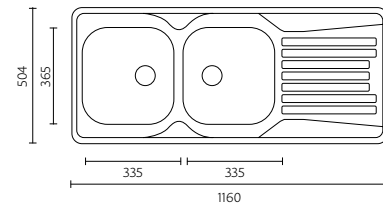

Comprimento total Length overall	465 mm
Largura total Width overall	485 mm
Comprimento da pia Bowl length	400 mm
Largura da pia Bowl width	360 mm
Profundidade da pia Bowl depth	165 mm
Tamanho mínimo do móvel Minimum cabinet size	500 mm

BANKA AIR
M13000

Dimensões do Produto Product Dimensions*

Comprimento total Length overall	635 mm
Largura total Width overall	559 mm
Comprimento da pia Bowl length	543 mm
Largura da pia Bowl width	408 mm
Profundidade da pia Bowl depth	153/178/203 mm
Tamanho mínimo do móvel Minimum cabinet size	500 mm

* Dimensões para aplicação por baixo sujeitas a consulta.
* Contact us for undermounting instructions.

BANKA AIR
M26000

Dimensões do Produto Product Dimensions

Comprimento total	Length overall	1160 mm
Largura total	Width overall	504 mm
Comprimento da pia	Bowl length	335 mm
Largura da pia	Bowl width	365 mm
Profundidade da pia	Bowl depth	160 mm
Tamanho mínimo do móvel	Minimum cabinet size	800 mm

BANKA AIR
M28000

Dimensões do Produto Product Dimensions

Comprimento total	Length overall	864 mm
Largura total	Width overall	504 mm
Comprimento da pia	Bowl length	340 mm
Largura da pia	Bowl width	400 mm
Profundidade da pia	Bowl depth	170 mm
Tamanho mínimo do móvel	Minimum cabinet size	450 mm