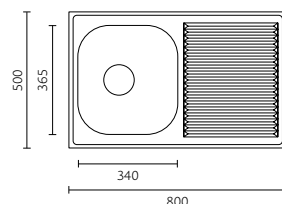

BANKA AIR
M1100

Dimensões do Produto Product Dimensions

Comprimento total	Length overall	1000/1100/1200 mm
Largura total	Width overall	500/600 mm
Comprimento da pia	Bowl length	340 mm
Largura da pia	Bowl width	365 mm
Profundidade da pia	Bowl depth	150 mm

BANKA AIR
M1080

Dimensões do Produto Product Dimensions

Comprimento total	Length overall	800/900 mm
Largura total	Width overall	500/600 mm
Comprimento da pia	Bowl length	340 mm
Largura da pia	Bowl width	365 mm
Profundidade da pia	Bowl depth	150 mm