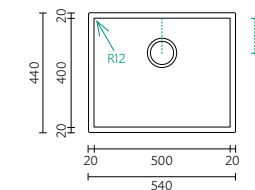

BANKA EDGE
CARAVELA

Dimensões do Produto Product Dimensions

Comprimento total	Length overall	1000 mm
Largura total	Width overall	500 mm
Comprimento da pia	Bowl length	475 mm
Largura da pia	Bowl width	400 mm
Profundidade da pia	Bowl depth	190 mm
Tamanho mínimo do móvel	Minimum cabinet size	600 mm

BANKA EDGE
LASER

Dimensões do Produto Product Dimensions

Comprimento total	Length overall	860 mm
Largura total	Width overall	520 mm
Comprimento da pia	Bowl length	400 mm
Largura da pia	Bowl width	380 mm
Profundidade da pia	Bowl depth	190 mm
Tamanho mínimo do móvel	Minimum cabinet size	500 mm

BANKA EDGE **BOLD 74**

EDGE
BOLD

BANKA
SINKS

BANKA EDGE
BOLD 74

Dimensões do Produto Product Dimensions

Comprimento total	Length overall	780 mm
Largura total	Width overall	440 mm
Comprimento da pia	Bowl length	740 mm
Largura da pia	Bowl width	400 mm
Profundidade da pia	Bowl depth	200 mm
Tamanho mínimo do móvel	Minimum cabinet size	800 mm

BANKA EDGE
BOLD 50

Dimensões do Produto Product Dimensions

Comprimento total	Length overall	540 mm
Largura total	Width overall	440 mm
Comprimento da pia	Bowl length	500 mm
Largura da pia	Bowl width	400 mm
Profundidade da pia	Bowl depth	200 mm
Tamanho mínimo do móvel	Minimum cabinet size	600 mm