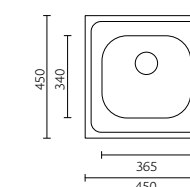

BANKA AIR
M1080

Dimensões do Produto Product Dimensions

Comprimento total	Length overall	800/900 mm
Largura total	Width overall	500/600 mm
Comprimento da pia	Bowl length	340 mm
Largura da pia	Bowl width	365 mm
Profundidade da pia	Bowl depth	150 mm

BANKA AIR
M2080

Dimensões do Produto Product Dimensions

Comprimento total	Length overall	800/900 mm
Largura total	Width overall	500/600 mm
Comprimento da pia	Bowl length	335 mm
Largura da pia	Bowl width	365 mm
Profundidade da pia	Bowl depth	150 mm

AIR
SQUARE

BANKA AIR
M4050

Dimensões do Produto Product Dimensions

Comprimento total	Length overall	500 mm
Largura total	Width overall	500 mm
Comprimento da pia	Bowl length	365 mm
Largura da pia	Bowl width	340 mm
Profundidade da pia	Bowl depth	150 mm
Tamanho mínimo do móvel	Minimum cabinet size	600 mm