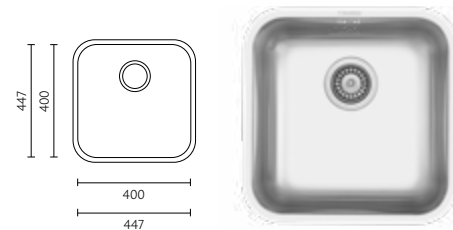

BANKA SHARP
MORFUS DEEP

Dimensões do Produto Product Dimensions

Comprimento total	Length overall	1005 mm
Largura total	Width overall	505 mm
Comprimento da pia maior	Bowl length	340 mm
Largura da pia maior	Bowl width	370 mm
Comprimento da pia menor	Bowl length	225 mm
Largura da pia menor	Bowl width	300 mm
Profundidade da pia	Bowl depth	150/107 mm
Tamanho mínimo do móvel	Minimum cabinet size	800 mm

BANKA SHARP
IBERICO 50

Dimensões do Produto Product Dimensions

Comprimento total	Length overall	548 mm
Largura total	Width overall	450 mm
Comprimento da pia	Bowl length	500 mm
Largura da pia	Bowl width	400 mm
Profundidade	Depth	160/180/200 mm
Tamanho mínimo do móvel	Minimum cabinet size	600 mm

BANKA SHARP
IBERICO 45

Dimensões do Produto Product Dimensions

Comprimento total	Length overall	497 mm
Largura total	Width overall	447 mm
Comprimento da pia	Bowl length	450 mm
Largura da pia	Bowl width	400 mm
Profundidade	Depth	160/180/200 mm
Tamanho mínimo do móvel	Minimum cabinet size	500 mm