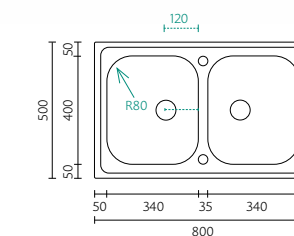

BANKA SHARP
BALANCE 100-50

Dimensões do Produto Product Dimensions

Comprimento total	Length overall	1000 mm
Largura total	Width overall	500 mm
Comprimento da pia	Bowl length	500 mm
Largura da pia	Bowl width	400 mm
Profundidade da pia	Bowl depth	170 mm
Tamanho mínimo do móvel	Minimum cabinet size	800 mm

BANKA SHARP
BALANCE 100-34

Dimensões do Produto Product Dimensions

Comprimento total	Length overall	1000 mm
Largura total	Width overall	500 mm
Comprimento da pia	Bowl length	340 mm
Largura da pia	Bowl width	400 mm
Profundidade da pia	Bowl depth	170 mm
Tamanho mínimo do móvel	Minimum cabinet size	450 mm

BANKA SHARP BALANCE 100-15

SHARP
BALANCE

BANKA
SINKS

BANKA SHARP

BALANCE 100-15

Dimensões do Produto Product Dimensions

Comprimento total	Length overall	1000 mm
Largura total	Width overall	500 mm
Comprimento da pia maior	Big Bowl length	340 mm
Largura da pia maior	Small Bowl width	400 mm
Comprimento da pia menor	Big Bowl length	146 mm
Largura da pia menor	Small Bowl width	296 mm
Profundidade das pias	Bowl depth	170/150 mm
Tamanho mínimo do móvel	Minimum cabinet size	600 mm

BANKA EDGE

BALANCE 80-1

Dimensões do Produto Product Dimensions

Comprimento total	Length overall	800 mm
Largura total	Width overall	500 mm
Comprimento da pia	Bowl length	340 mm
Largura da pia	Bowl width	400 mm
Profundidade da pia	Bowl depth	170 mm
Tamanho mínimo do móvel	Minimum cabinet size	450 mm