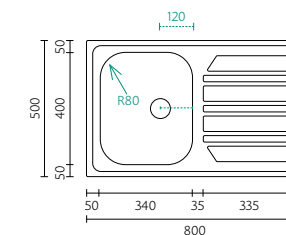

BANKA EDGE
MEZZO 100-15

Dimensões do Produto Product Dimensions

Comprimento total	Length overall	1000 mm
Largura total	Width overall	500 mm
Comprimento da pia maior	Big Bowl length	340 mm
Largura da pia maior	Small Bowl width	400 mm
Comprimento da pia menor	Big Bowl length	146 mm
Largura da pia menor	Small Bowl width	296 mm
Profundidade da pia	Bowl depth	200/150 mm
Tamanho mínimo do móvel	Minimum cabinet size	600 mm

BANKA EDGE **MEZZO 100-50**

EDGE
MEZZO

BANKA
SINKS

BANKA EDGE
MEZZO 100-34

Dimensões do Produto Product Dimensions

Comprimento total	Length overall	1000 mm
Largura total	Width overall	500 mm
Comprimento da pia	Bowl length	340 mm
Largura da pia	Bowl width	400 mm
Profundidade da pia	Bowl depth	200 mm
Tamanho mínimo do móvel	Minimum cabinet size	450 mm

BANKA EDGE
MEZZO 80-1

Dimensões do Produto Product Dimensions

Comprimento total	Length overall	800 mm
Largura total	Width overall	500 mm
Comprimento da pia	Bowl length	340 mm
Largura da pia	Bowl width	400 mm
Profundidade da pia	Bowl depth	200 mm
Tamanho mínimo do móvel	Minimum cabinet size	450 mm

BANKA EDGE
MEZZO 80-2

Dimensões do Produto Product Dimensions

Comprimento total	Length overall	800 mm
Largura total	Width overall	500 mm
Comprimento das pias	Bowl length	340 mm
Largura das pias	Bowl width	400 mm
Profundidade da pia	Bowl depth	200 mm
Tamanho mínimo do móvel	Minimum cabinet size	800 mm