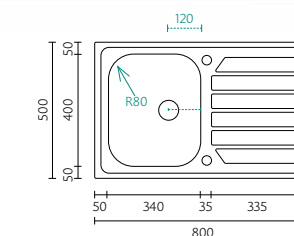

BANKA SHARP
BALANCE 100-50

Dimensões do Produto Product Dimensions

Comprimento total	Length overall	1000 mm
Largura total	Width overall	500 mm
Comprimento da pia	Bowl length	500 mm
Largura da pia	Bowl width	400 mm
Profundidade da pia	Bowl depth	170 mm
Tamanho mínimo do móvel	Minimum cabinet size	800 mm

BANKA SHARP
BALANCE 100-34

Dimensões do Produto Product Dimensions

Comprimento total	Length overall	1000 mm
Largura total	Width overall	500 mm
Comprimento da pia	Bowl length	340 mm
Largura da pia	Bowl width	400 mm
Profundidade da pia	Bowl depth	170 mm
Tamanho mínimo do móvel	Minimum cabinet size	450 mm

BANKA SHARP BALANCE 100-15

SHARP
BALANCE

BANKA
SINKS

BANKA SHARP

BALANCE 100-15

Dimensões do Produto Product Dimensions

Comprimento total	Length overall	1000 mm
Largura total	Width overall	500 mm
Comprimento da pia maior	Big Bowl length	340 mm
Largura da pia maior	Small Bowl width	400 mm
Comprimento da pia menor	Big Bowl length	146 mm
Largura da pia menor	Small Bowl width	296 mm
Profundidade das pias	Bowl depth	170/150 mm
Tamanho mínimo do móvel	Minimum cabinet size	600 mm

BANKA EDGE

BALANCE 80-1

Dimensões do Produto Product Dimensions

Comprimento total	Length overall	800 mm
Largura total	Width overall	500 mm
Comprimento da pia	Bowl length	340 mm
Largura da pia	Bowl width	400 mm
Profundidade da pia	Bowl depth	170 mm
Tamanho mínimo do móvel	Minimum cabinet size	450 mm