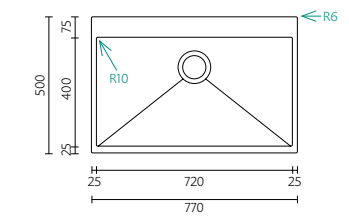

BANKA EDGE
BOLD 40-17-40

Dimensões do Produto Product Dimensions

Comprimento total	Length overall	1050 mm
Largura total	Width overall	440 mm
Comprimento da pia maior	Bowl length	400 mm
Comprimento da pia menor	Bowl length	170 mm
Largura da pia maior	Bowl width	400 mm
Largura da pia menor	Bowl width	400 mm
Profundidade da pia	Bowl depth	200 mm
Tamanho mínimo do móvel	Minimum cabinet size	1100 mm

BANKA EDGE **ADVANCE 40**

EDGE
ADVANCE

BANKA
SINKS

BANKA EDGE
ADVANCE 40

Dimensões do Produto Product Dimensions

Comprimento total	Length overall	450 mm
Largura total	Width overall	500 mm
Comprimento da pia	Bowl length	400 mm
Largura da pia	Bowl width	400 mm
Profundidade da pia	Bowl depth	190 mm
Tamanho mínimo do móvel	Minimum cabinet size	500 mm

BANKA EDGE
ADVANCE 52

Dimensões do Produto Product Dimensions

Comprimento total	Length overall	570 mm
Largura total	Width overall	500 mm
Comprimento da pia	Bowl length	520 mm
Largura da pia	Bowl width	400 mm
Profundidade da pia	Bowl depth	190 mm
Tamanho mínimo do móvel	Minimum cabinet size	600 mm

BANKA EDGE
ADVANCE 72

Dimensões do Produto Product Dimensions

Comprimento total	Length overall	770 mm
Largura total	Width overall	500 mm
Comprimento da pia	Bowl length	720 mm
Largura da pia	Bowl width	400 mm
Profundidade da pia	Bowl depth	190 mm
Tamanho mínimo do móvel	Minimum cabinet size	900 mm