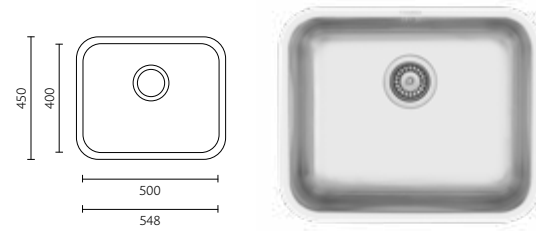

BANKA SHARP M27000

SHARP

BANKA
SINKS

BANKA SHARP
Balance 58

Dimensões do Produto Product Dimensions

Comprimento total	Length overall	580 mm
Largura total	Width overall	500 mm
Comprimento da pia	Bowl length	340 mm
Largura da pia	Bowl width	400 mm
Profundidade da pia	Bowl depth	170 mm
Tamanho mínimo do móvel	Minimum cabinet size	450 mm

BANKA SHARP
M27000

Dimensões do Produto Product Dimensions

Comprimento total	Length overall	830 mm
Largura total	Width overall	830 mm
Comprimento da pia	Bowl length	340 mm
Largura da pia	Bowl width	400 mm
Profundidade da pia	Bowl depth	200 mm
Tamanho mínimo do móvel	Minimum cabinet size	900x900 mm

BANKA SHARP
MORFUS DEEP

Dimensões do Produto Product Dimensions

Comprimento total	Length overall	1005 mm
Largura total	Width overall	505 mm
Comprimento da pia maior	Bowl length	340 mm
Largura da pia maior	Bowl width	370 mm
Comprimento da pia menor	Bowl length	225 mm
Largura da pia menor	Bowl width	300 mm
Profundidade da pia	Bowl depth	150/107 mm
Tamanho mínimo do móvel	Minimum cabinet size	800 mm

BANKA SHARP
IBERICO 50

Dimensões do Produto Product Dimensions

Comprimento total	Length overall	548 mm
Largura total	Width overall	450 mm
Comprimento da pia	Bowl length	500 mm
Largura da pia	Bowl width	400 mm
Profundidade	Depth	160/180/200 mm
Tamanho mínimo do móvel	Minimum cabinet size	600 mm