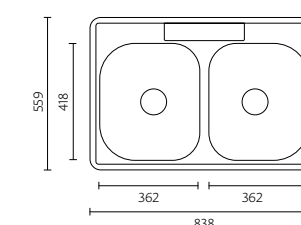

BANKA AIR
M10000

Dimensões do Produto Product Dimensions*

Comprimento total	Length overall	800 mm
Largura total	Width overall	450 mm
Comprimento da pia	Bowl length	340 mm
Largura da pia	Bowl width	370 mm
Profundidade da pia	Bowl depth	160 mm
Tamanho mínimo do móvel	Minimum cabinet size	900 mm

BANKA AIR
M11000

Dimensões do Produto Product Dimensions

Comprimento total	Length overall	800 mm
Largura total	Width overall	450 mm
Comprimento da pia	Bowl length	340 mm
Largura da pia	Bowl width	370 mm
Profundidade da pia	Bowl depth	160 mm
Tamanho mínimo do móvel	Minimum cabinet size	500 mm

BANKA AIR M 21000

AIR
REGATA

BANKA
SINKS

BANKA AIR
M21000

Dimensões do Produto Product Dimensions*

Comprimento total Length overall	840 mm
Largura total Width overall	560 mm
Comprimento da pia maior/menor Bowl length	392/334 mm
Largura da pia maior/menor Bowl width	475/415 mm
Profundidade da pia maior Bowl depth	203/178 mm
Profundidade da pia menor Bowl depth	178/153 mm
Tamanho mínimo do móvel Minimum cabinet size	800 mm

BANKA AIR
M17000

Dimensões do Produto Product Dimensions*

Comprimento total Length overall	630 mm
Largura total Width overall	470 mm
Comprimento da pia maior/menor Bowl length	360/170 mm
Largura da pia maior/menor Bowl width	400/307 mm
Profundidade da pia Bowl depth	150/90 mm
Tamanho mínimo do móvel Minimum cabinet size	600 mm