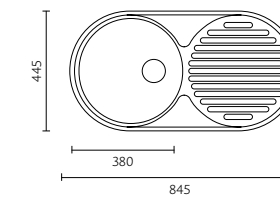

BANKA SHARP
IBERICO 40

Dimensões do Produto Product Dimensions

Comprimento total	Length overall	447 mm
Largura total	Width overall	447 mm
Comprimento da pia	Bowl length	400 mm
Largura da pia	Bowl width	400 mm
Profundidade	Depth	160/180/200 mm
Tamanho mínimo do móvel	Minimum cabinet size	500 mm

BANKA SHARP
IBERICO 34

Dimensões do Produto Product Dimensions

Comprimento total	Length overall	364 mm
Largura total	Width overall	424 mm
Comprimento da pia	Bowl length	340 mm
Largura da pia	Bowl width	400 mm
Profundidade	Depth	160/180/200 mm
Tamanho mínimo do móvel	Minimum cabinet size	450 mm

BANKA
SINKS

BANKA AIR
M6045

Dimensões do Produto Product Dimensions

	E	U
Comprimento total Length overall	835 mm	825 mm
Largura total Width overall	440 mm	420 mm
Diâmetro das pias Bowl diameter	Ø 365 mm	Ø 380 mm
Profundidade das pias Bowls depth	150 mm	150
Tamanho mínimo do móvel Minimum cabinet size	800 mm	800 mm

BANKA AIR
M7045

Dimensões do Produto Product Dimensions

Comprimento total Length overall	845 mm
Largura total Width overall	445 mm
Diâmetro da pia Bowl diameter	Ø 360 mm
Profundidade da pia Bowl depth	150 mm
Tamanho mínimo do móvel Minimum cabinet size	600 mm