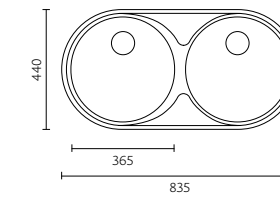

BANKA SHARP
IBERICO 40

Dimensões do Produto Product Dimensions

Comprimento total	Length overall	447 mm
Largura total	Width overall	447 mm
Comprimento da pia	Bowl length	400 mm
Largura da pia	Bowl width	400 mm
Profundidade	Depth	160/180/200 mm
Tamanho mínimo do móvel	Minimum cabinet size	500 mm

BANKA SHARP
IBERICO 34

Dimensões do Produto Product Dimensions

Comprimento total	Length overall	364 mm
Largura total	Width overall	424 mm
Comprimento da pia	Bowl length	340 mm
Largura da pia	Bowl width	400 mm
Profundidade	Depth	160/180/200 mm
Tamanho mínimo do móvel	Minimum cabinet size	450 mm

BANKA SHARP
SAND 30

Dimensões do Produto Product Dimensions

Comprimento total	Length overall	327 mm
Largura total	Width overall	367 mm
Comprimento da pia	Bowl length	300 mm
Largura da pia	Bowl width	339 mm
Profundidade	Depth	153 mm
Tamanho mínimo do móvel	Minimum cabinet size	450 mm

BANKA
SINKS

BANKA AIR
M6045

Dimensões do Produto Product Dimensions

	E	U
Comprimento total Length overall	835 mm	825 mm
Largura total Width overall	440 mm	420 mm
Diâmetro das pias Bowl diameter	Ø 365 mm	Ø 380 mm
Profundidade das pias Bowls depth	150 mm	150
Tamanho mínimo do móvel Minimum cabinet size	800 mm	800 mm