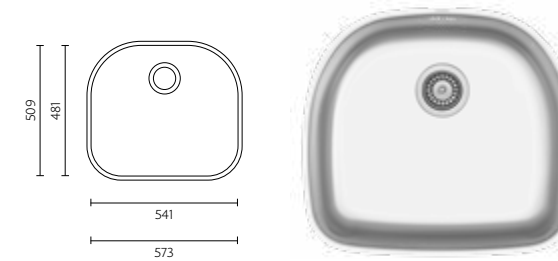

BANKA SHARP
IBERICO 40

Dimensões do Produto Product Dimensions

Comprimento total	Length overall	447 mm
Largura total	Width overall	447 mm
Comprimento da pia	Bowl length	400 mm
Largura da pia	Bowl width	400 mm
Profundidade	Depth	160/180/200 mm
Tamanho mínimo do móvel	Minimum cabinet size	500 mm

BANKA SHARP
IBERICO 34

Dimensões do Produto Product Dimensions

Comprimento total	Length overall	364 mm
Largura total	Width overall	424 mm
Comprimento da pia	Bowl length	340 mm
Largura da pia	Bowl width	400 mm
Profundidade	Depth	160/180/200 mm
Tamanho mínimo do móvel	Minimum cabinet size	450 mm

BANKA SHARP
IBERICO 15

Dimensões do Produto Product Dimensions

Comprimento total	Length overall	186 mm
Largura total	Width overall	318 mm
Comprimento da pia	Bowl length	146 mm
Largura da pia	Bowl width	296 mm
Profundidade	Depth	150 mm
Tamanho mínimo do móvel	Minimum cabinet size	250 mm