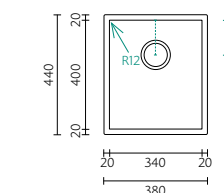

BANKA EDGE
BOLD 50

Dimensões do Produto Product Dimensions

Comprimento total	Length overall	540 mm
Largura total	Width overall	440 mm
Comprimento da pia	Bowl length	500 mm
Largura da pia	Bowl width	400 mm
Profundidade da pia	Bowl depth	200 mm
Tamanho mínimo do móvel	Minimum cabinet size	600 mm

BANKA EDGE
BOLD 45

Dimensões do Produto Product Dimensions

Comprimento total	Length overall	490 mm
Largura total	Width overall	440 mm
Comprimento da pia	Bowl length	450 mm
Largura da pia	Bowl width	400 mm
Profundidade da pia	Bowl depth	200 mm
Tamanho mínimo do móvel	Minimum cabinet size	600 mm

BANKA EDGE BOLD 40 _ BOLD 17

EDGE
BOLD

BANKA
SINKS

BANKA EDGE
BOLD 40

Dimensões do Produto Product Dimensions

Comprimento total	Length overall	440 mm
Largura total	Width overall	440 mm
Comprimento da pia	Bowl length	400 mm
Largura da pia	Bowl width	400 mm
Profundidade da pia	Bowl depth	200 mm
Tamanho mínimo do móvel	Minimum cabinet size	500 mm

BANKA EDGE
BOLD 34

Dimensões do Produto Product Dimensions

Comprimento total	Length overall	380 mm
Largura total	Width overall	440 mm
Comprimento da pia	Bowl length	340 mm
Largura da pia	Bowl width	400 mm
Profundidade da pia	Bowl depth	200 mm
Tamanho mínimo do móvel	Minimum cabinet size	450 mm