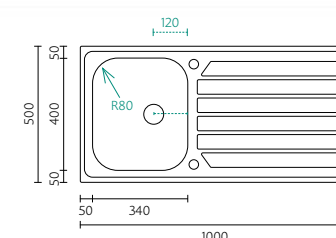

BANKA EDGE
LASER

Dimensões do Produto Product Dimensions

Comprimento total	Length overall	860 mm
Largura total	Width overall	520 mm
Comprimento da pia	Bowl length	400 mm
Largura da pia	Bowl width	380 mm
Profundidade da pia	Bowl depth	190 mm
Tamanho mínimo do móvel	Minimum cabinet size	500 mm

BANKA SHARP **BALANCE 120**

SHARP
BALANCE

BANKA
SINKS

BANKA SHARP
BALANCE 120

Dimensões do Produto Product Dimensions

Comprimento total	Length overall	1200 mm
Largura total	Width overall	500 mm
Comprimento da pia	Bowl length	340 mm
Largura da pia	Bowl width	400 mm
Profundidade da pia	Bowl depth	170 mm
Tamanho mínimo do móvel	Minimum cabinet size	800 mm

BANKA SHARP
BALANCE 100-50

Dimensões do Produto Product Dimensions

Comprimento total	Length overall	1000 mm
Largura total	Width overall	500 mm
Comprimento da pia	Bowl length	500 mm
Largura da pia	Bowl width	400 mm
Profundidade da pia	Bowl depth	170 mm
Tamanho mínimo do móvel	Minimum cabinet size	800 mm

BANKA SHARP
BALANCE 100-34

Dimensões do Produto Product Dimensions

Comprimento total	Length overall	1000 mm
Largura total	Width overall	500 mm
Comprimento da pia	Bowl length	340 mm
Largura da pia	Bowl width	400 mm
Profundidade da pia	Bowl depth	170 mm
Tamanho mínimo do móvel	Minimum cabinet size	450 mm