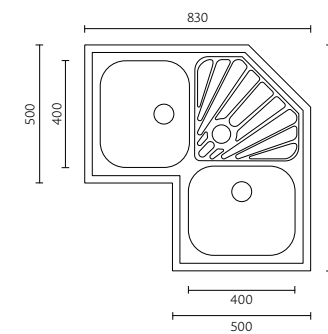

BANKA SHARP
ELEMENT 100

Dimensões do Produto Product Dimensions

Comprimento total	Length overall	1000 mm
Largura total	Width overall	500 mm
Comprimento da pia	Bowl length	525 mm
Largura da pia	Bowl width	430 mm
Profundidade da pia	Bowl depth	210 mm
Tamanho mínimo do móvel	Minimum cabinet size	600 mm

BANKA SHARP
ELEMENT 86

Dimensões do Produto Product Dimensions

Comprimento total	Length overall	860 mm
Largura total	Width overall	500 mm
Comprimento da pia	Bowl length	365 mm
Largura da pia	Bowl width	430 mm
Profundidade da pia	Bowl depth	212 mm
Tamanho mínimo do móvel	Minimum cabinet size	450 mm

BANKA SHARP M27000

SHARP

BANKA
SINKS

BANKA SHARP
Balance 58

Dimensões do Produto Product Dimensions

Comprimento total	Length overall	580 mm
Largura total	Width overall	500 mm
Comprimento da pia	Bowl length	340 mm
Largura da pia	Bowl width	400 mm
Profundidade da pia	Bowl depth	170 mm
Tamanho mínimo do móvel	Minimum cabinet size	450 mm

BANKA SHARP
M27000

Dimensões do Produto Product Dimensions

Comprimento total	Length overall	830 mm
Largura total	Width overall	830 mm
Comprimento da pia	Bowl length	340 mm
Largura da pia	Bowl width	400 mm
Profundidade da pia	Bowl depth	200 mm
Tamanho mínimo do móvel	Minimum cabinet size	900x900 mm