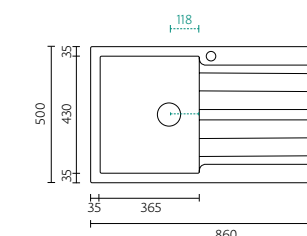

Dimensões do Produto Product Dimensions

Comprimento total	Length overall	1160 mm
Largura total	Width overall	540 mm
Comprimento da pia	Bowl length	340 mm
Largura da pia	Bowl width	400 mm
Profundidade da pia	Bowl depth	200 mm
Tamanho mínimo do móvel	Minimum cabinet size	800 mm

BANKA SHARP

BALANCE 80-2

Dimensões do Produto Product Dimensions

Comprimento total	Length overall	800 mm
Largura total	Width overall	500 mm
Comprimento da pia	Bowl length	340 mm
Largura da pia	Bowl width	400 mm
Profundidade da pia	Bowl depth	170 mm
Tamanho mínimo do móvel	Minimum cabinet size	800 mm

BANKA SHARP ELEMENT 100

SHARP
ELEMENT

BANKA
SINKS

BANKA SHARP
ELEMENT 116

Dimensões do Produto Product Dimensions

Comprimento total	Length overall	1160 mm
Largura total	Width overall	500 mm
Comprimento da pia	Bowl length	350 mm
Largura da pia	Bowl width	430 mm
Profundidade da pia	Bowl depth	212 mm
Tamanho mínimo do móvel	Minimum cabinet size	800 mm

BANKA SHARP
ELEMENT 100

Dimensões do Produto Product Dimensions

Comprimento total	Length overall	1000 mm
Largura total	Width overall	500 mm
Comprimento da pia	Bowl length	525 mm
Largura da pia	Bowl width	430 mm
Profundidade da pia	Bowl depth	210 mm
Tamanho mínimo do móvel	Minimum cabinet size	600 mm