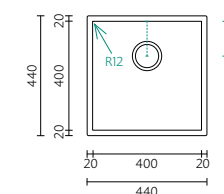

BANKA EDGE
BOLD 50

Dimensões do Produto Product Dimensions

Comprimento total	Length overall	540 mm
Largura total	Width overall	440 mm
Comprimento da pia	Bowl length	500 mm
Largura da pia	Bowl width	400 mm
Profundidade da pia	Bowl depth	200 mm
Tamanho mínimo do móvel	Minimum cabinet size	600 mm

BANKA EDGE
BOLD 45

Dimensões do Produto Product Dimensions

Comprimento total	Length overall	490 mm
Largura total	Width overall	440 mm
Comprimento da pia	Bowl length	450 mm
Largura da pia	Bowl width	400 mm
Profundidade da pia	Bowl depth	200 mm
Tamanho mínimo do móvel	Minimum cabinet size	600 mm

BANKA EDGE BOLD 40 _ BOLD 17

EDGE
BOLD

BANKA
SINKS

BANKA EDGE
BOLD 40

Dimensões do Produto Product Dimensions

Comprimento total	Length overall	440 mm
Largura total	Width overall	440 mm
Comprimento da pia	Bowl length	400 mm
Largura da pia	Bowl width	400 mm
Profundidade da pia	Bowl depth	200 mm
Tamanho mínimo do móvel	Minimum cabinet size	500 mm

BANKA EDGE
BOLD 34

Dimensões do Produto Product Dimensions

Comprimento total	Length overall	380 mm
Largura total	Width overall	440 mm
Comprimento da pia	Bowl length	340 mm
Largura da pia	Bowl width	400 mm
Profundidade da pia	Bowl depth	200 mm
Tamanho mínimo do móvel	Minimum cabinet size	450 mm