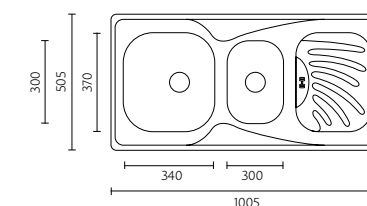

BANKA SHARP
ELEMENT 86

Dimensões do Produto Product Dimensions

Comprimento total	Length overall	860 mm
Largura total	Width overall	500 mm
Comprimento da pia	Bowl length	365 mm
Largura da pia	Bowl width	430 mm
Profundidade da pia	Bowl depth	212 mm
Tamanho mínimo do móvel	Minimum cabinet size	450 mm

BANKA SHARP M27000

SHARP

BANKA
SINKS

BANKA SHARP
Balance 58

Dimensões do Produto Product Dimensions

Comprimento total	Length overall	580 mm
Largura total	Width overall	500 mm
Comprimento da pia	Bowl length	340 mm
Largura da pia	Bowl width	400 mm
Profundidade da pia	Bowl depth	170 mm
Tamanho mínimo do móvel	Minimum cabinet size	450 mm

BANKA SHARP
M27000

Dimensões do Produto Product Dimensions

Comprimento total	Length overall	830 mm
Largura total	Width overall	830 mm
Comprimento da pia	Bowl length	340 mm
Largura da pia	Bowl width	400 mm
Profundidade da pia	Bowl depth	200 mm
Tamanho mínimo do móvel	Minimum cabinet size	900x900 mm

BANKA SHARP
MORFUS DEEP

Dimensões do Produto Product Dimensions

Comprimento total	Length overall	1005 mm
Largura total	Width overall	505 mm
Comprimento da pia maior	Bowl length	340 mm
Largura da pia maior	Bowl width	370 mm
Comprimento da pia menor	Bowl length	225 mm
Largura da pia menor	Bowl width	300 mm
Profundidade da pia	Bowl depth	150/107 mm
Tamanho mínimo do móvel	Minimum cabinet size	800 mm