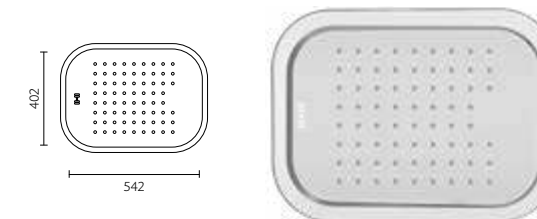

BANKA AIR
M9055

Dimensões do Produto Product Dimensions

Comprimento total Bowl length	540 mm
Largura total Bowl width	460 mm
Comprimento da pia Bowl length	482
Largura da pia Bowl width	345
Profundidade Depth	160 mm
Tamanho mínimo do móvel Minimum cabinet size	600 mm

BANKA AIR
M9046/M9054

Dimensões do Produto Product Dimensions

	M9046	M9054
Comprimento da pia Bowl length	402 mm	482 mm
Largura da pia Bowl width	345 mm	345 mm
Profundidade Depth	160 mm	160 mm
Tamanho mínimo do móvel Minimum cabinet size	600 mm	600 mm