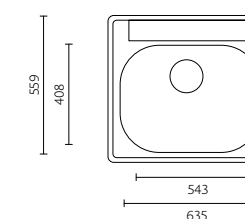

Comprimento total Length overall	465 mm
Largura total Width overall	485 mm
Comprimento da pia Bowl length	400 mm
Largura da pia Bowl width	360 mm
Profundidade da pia Bowl depth	165 mm
Tamanho mínimo do móvel Minimum cabinet size	500 mm

BANKA AIR
M9046 + P9054

BANKA AIR
M8040 + M8160

BANKA AIR M 19000

AIR
SAGAN

BANKA
SINKS

BANKA AIR
M12000

Dimensões do Produto Product Dimensions*

Comprimento total Length overall	381 mm
Largura total Width overall	381 mm
Comprimento da pia Bowl length	317 mm
Largura da pia Bowl width	265 mm
Profundidade da pia Bowl depth	153/178 mm
Tamanho mínimo do móvel Minimum cabinet size	450 mm

BANKA AIR
M19000

Dimensões do Produto Product Dimensions*

Comprimento total Length overall	534 mm
Largura total Width overall	508 mm
Comprimento da pia Bowl length	450 mm
Largura da pia Bowl width	370 mm
Profundidade da pia Bowl depth	153/178 mm
Tamanho mínimo do móvel Minimum cabinet size	600 mm

BANKA AIR
M13000

Dimensões do Produto Product Dimensions*

Comprimento total Length overall	635 mm
Largura total Width overall	559 mm
Comprimento da pia Bowl length	543 mm
Largura da pia Bowl width	408 mm
Profundidade da pia Bowl depth	153/178/203 mm
Tamanho mínimo do móvel Minimum cabinet size	500 mm