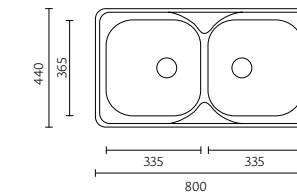

BANKA AIR
M28000

Dimensões do Produto Product Dimensions

Comprimento total	Length overall	864 mm
Largura total	Width overall	504 mm
Comprimento da pia	Bowl length	340 mm
Largura da pia	Bowl width	400 mm
Profundidade da pia	Bowl depth	170 mm
Tamanho mínimo do móvel	Minimum cabinet size	450 mm

BANKA AIR
M1081

Dimensões do Produto Product Dimensions

Comprimento total	Length overall	800 mm
Largura total	Width overall	435 mm
Comprimento da pia	Bowl length	340 mm
Largura da pia	Bowl width	365 mm
Profundidade da pia	Bowl depth	150 mm
Tamanho mínimo do móvel	Minimum cabinet size	450 mm

BANKA AIR
M2081

Dimensões do Produto Product Dimensions

Comprimento total	Length overall	800 mm
Largura total	Width overall	440 mm
Comprimento da pia	Bowl length	335 mm
Largura da pia	Bowl width	365 mm
Profundidade da pia	Bowl depth	150 mm
Tamanho mínimo do móvel	Minimum cabinet size	450 mm