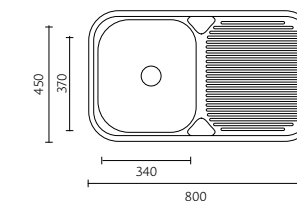

BANKA AIR
M1081

Dimensões do Produto Product Dimensions

Comprimento total	Length overall	800 mm
Largura total	Width overall	435 mm
Comprimento da pia	Bowl length	340 mm
Largura da pia	Bowl width	365 mm
Profundidade da pia	Bowl depth	150 mm
Tamanho mínimo do móvel	Minimum cabinet size	450 mm

BANKA AIR
M2081

Dimensões do Produto Product Dimensions

Comprimento total	Length overall	800 mm
Largura total	Width overall	440 mm
Comprimento da pia	Bowl length	335 mm
Largura da pia	Bowl width	365 mm
Profundidade da pia	Bowl depth	150 mm
Tamanho mínimo do móvel	Minimum cabinet size	450 mm

BANKA AIR
M10000

Dimensões do Produto Product Dimensions*

Comprimento total	Length overall	800 mm
Largura total	Width overall	450 mm
Comprimento da pia	Bowl length	340 mm
Largura da pia	Bowl width	370 mm
Profundidade da pia	Bowl depth	160 mm
Tamanho mínimo do móvel	Minimum cabinet size	900 mm

BANKA AIR
M11000

Dimensões do Produto Product Dimensions

Comprimento total	Length overall	800 mm
Largura total	Width overall	450 mm
Comprimento da pia	Bowl length	340 mm
Largura da pia	Bowl width	370 mm
Profundidade da pia	Bowl depth	160 mm
Tamanho mínimo do móvel	Minimum cabinet size	500 mm