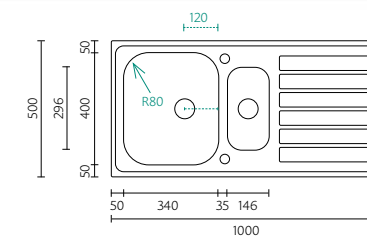

BANKA SHARP
BALANCE 100-50

Dimensões do Produto Product Dimensions

Comprimento total	Length overall	1000 mm
Largura total	Width overall	500 mm
Comprimento da pia	Bowl length	500 mm
Largura da pia	Bowl width	400 mm
Profundidade da pia	Bowl depth	170 mm
Tamanho mínimo do móvel	Minimum cabinet size	800 mm

BANKA SHARP
BALANCE 100-34

Dimensões do Produto Product Dimensions

Comprimento total	Length overall	1000 mm
Largura total	Width overall	500 mm
Comprimento da pia	Bowl length	340 mm
Largura da pia	Bowl width	400 mm
Profundidade da pia	Bowl depth	170 mm
Tamanho mínimo do móvel	Minimum cabinet size	450 mm

BANKA SHARP BALANCE 100-15

SHARP
BALANCE

BANKA
SINKS

BANKA SHARP

BALANCE 100-15

Dimensões do Produto Product Dimensions

Comprimento total	Length overall	1000 mm
Largura total	Width overall	500 mm
Comprimento da pia maior	Big Bowl length	340 mm
Largura da pia maior	Small Bowl width	400 mm
Comprimento da pia menor	Big Bowl length	146 mm
Largura da pia menor	Small Bowl width	296 mm
Profundidade das pias	Bowl depth	170/150 mm
Tamanho mínimo do móvel	Minimum cabinet size	600 mm

BANKA EDGE

BALANCE 80-1

Dimensões do Produto Product Dimensions

Comprimento total	Length overall	800 mm
Largura total	Width overall	500 mm
Comprimento da pia	Bowl length	340 mm
Largura da pia	Bowl width	400 mm
Profundidade da pia	Bowl depth	170 mm
Tamanho mínimo do móvel	Minimum cabinet size	450 mm