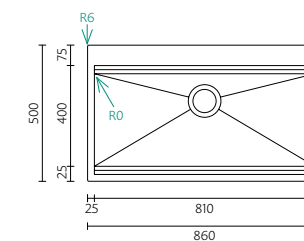

For the minimalist, looking for modern and unique features that make your kitchen, a dream kitchen.

BANKA EDGE FLOW

EDGE
FLOW

BANKA
SINKS

BANKA EDGE
FLOW

Dimensões do Produto Product Dimensions

Comprimento total	Length overall	860 mm
Largura total	Width overall	500 mm
Comprimento da pia	Bowl length	810 mm
Largura da pia	Bowl width	400 mm
Profundidade da pia	Bowl depth	250 mm
Tamanho mínimo do móvel	Minimum cabinet size	900 mm

BANKA EDGE
CARAVELA

Dimensões do Produto Product Dimensions

Comprimento total	Length overall	1000 mm
Largura total	Width overall	500 mm
Comprimento da pia	Bowl length	475 mm
Largura da pia	Bowl width	400 mm
Profundidade da pia	Bowl depth	190 mm
Tamanho mínimo do móvel	Minimum cabinet size	600 mm

BANKA EDGE
LASER

Dimensões do Produto Product Dimensions

Comprimento total	Length overall	860 mm
Largura total	Width overall	520 mm
Comprimento da pia	Bowl length	400 mm
Largura da pia	Bowl width	380 mm
Profundidade da pia	Bowl depth	190 mm
Tamanho mínimo do móvel	Minimum cabinet size	500 mm

BANKA EDGE
BOLD 50

Dimensões do Produto Product Dimensions

Comprimento total	Length overall	540 mm
Largura total	Width overall	440 mm
Comprimento da pia	Bowl length	500 mm
Largura da pia	Bowl width	400 mm
Profundidade da pia	Bowl depth	200 mm
Tamanho mínimo do móvel	Minimum cabinet size	600 mm