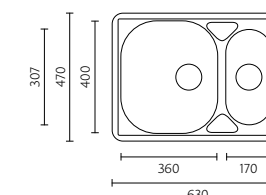

BANKA AIR
M11000

Dimensões do Produto Product Dimensions

Comprimento total	Length overall	800 mm
Largura total	Width overall	450 mm
Comprimento da pia	Bowl length	340 mm
Largura da pia	Bowl width	370 mm
Profundidade da pia	Bowl depth	160 mm
Tamanho mínimo do móvel	Minimum cabinet size	500 mm

BANKA AIR M 21000

AIR
REGATA

BANKA
SINKS

BANKA AIR
M21000

Dimensões do Produto Product Dimensions*

Comprimento total Length overall	840 mm
Largura total Width overall	560 mm
Comprimento da pia maior/menor Bowl length	392/334 mm
Largura da pia maior/menor Bowl width	475/415 mm
Profundidade da pia maior Bowl depth	203/178 mm
Profundidade da pia menor Bowl depth	178/153 mm
Tamanho mínimo do móvel Minimum cabinet size	800 mm

BANKA AIR
M17000

Dimensões do Produto Product Dimensions*

Comprimento total Length overall	630 mm
Largura total Width overall	470 mm
Comprimento da pia maior/menor Bowl length	360/170 mm
Largura da pia maior/menor Bowl width	400/307 mm
Profundidade da pia Bowl depth	150/90 mm
Tamanho mínimo do móvel Minimum cabinet size	600 mm