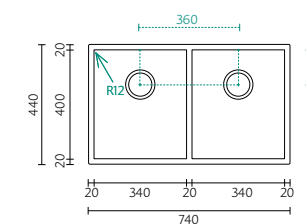

BANKA EDGE
BOLD 34

Dimensões do Produto Product Dimensions

Comprimento total	Length overall	380 mm
Largura total	Width overall	440 mm
Comprimento da pia	Bowl length	340 mm
Largura da pia	Bowl width	400 mm
Profundidade da pia	Bowl depth	200 mm
Tamanho mínimo do móvel	Minimum cabinet size	450 mm

BANKA EDGE
BOLD 17

Dimensões do Produto Product Dimensions

Comprimento total	Length overall	210 mm
Largura total	Width overall	440 mm
Comprimento da pia	Bowl length	170 mm
Largura da pia	Bowl width	400 mm
Profundidade da pia	Bowl depth	170 mm
Tamanho mínimo do móvel	Minimum cabinet size	300 mm

BANKA EDGE **BOLD 34-34**

EDGE
BOLD

BANKA
SINKS

BANKA EDGE
BOLD 34-34

Dimensões do Produto Product Dimensions

Comprimento total	Length overall	740 mm
Largura total	Width overall	440 mm
Comprimento da pia	Bowl length	340/340 mm
Largura da pia	Bowl width	400/400 mm
Profundidade da pia	Bowl depth	200/200 mm
Tamanho mínimo do móvel	Minimum cabinet size	800 mm

BANKA EDGE
BOLD 34-17

Dimensões do Produto Product Dimensions

Comprimento total	Length overall	570 mm
Largura total	Width overall	440 mm
Comprimento da pia maior	Bowl length	340 mm
Comprimento da pia menor	Bowl length	180 mm
Largura da pia maior	Bowl width	400 mm
Largura da pia menor	Bowl width	400 mm
Profundidade da pia	Bowl depth	200 mm
Tamanho mínimo do móvel	Minimum cabinet size	600 mm