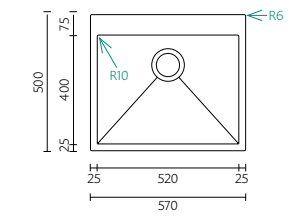

BANKA EDGE
BOLD 34-17

Dimensões do Produto Product Dimensions

Comprimento total	Length overall	570 mm
Largura total	Width overall	440 mm
Comprimento da pia maior	Bowl length	340 mm
Comprimento da pia menor	Bowl length	180 mm
Largura da pia maior	Bowl width	400 mm
Largura da pia menor	Bowl width	400 mm
Profundidade da pia	Bowl depth	200 mm
Tamanho mínimo do móvel	Minimum cabinet size	600 mm

BANKA EDGE
BOLD 40-17-40

Dimensões do Produto Product Dimensions

Comprimento total	Length overall	1050 mm
Largura total	Width overall	440 mm
Comprimento da pia maior	Bowl length	400 mm
Comprimento da pia menor	Bowl length	170 mm
Largura da pia maior	Bowl width	400 mm
Largura da pia menor	Bowl width	400 mm
Profundidade da pia	Bowl depth	200 mm
Tamanho mínimo do móvel	Minimum cabinet size	1100 mm

BANKA EDGE **ADVANCE 40**

EDGE
ADVANCE

BANKA
SINKS

BANKA EDGE
ADVANCE 40

Dimensões do Produto Product Dimensions

Comprimento total	Length overall	450 mm
Largura total	Width overall	500 mm
Comprimento da pia	Bowl length	400 mm
Largura da pia	Bowl width	400 mm
Profundidade da pia	Bowl depth	190 mm
Tamanho mínimo do móvel	Minimum cabinet size	500 mm

BANKA EDGE
ADVANCE 52

Dimensões do Produto Product Dimensions

Comprimento total	Length overall	570 mm
Largura total	Width overall	500 mm
Comprimento da pia	Bowl length	520 mm
Largura da pia	Bowl width	400 mm
Profundidade da pia	Bowl depth	190 mm
Tamanho mínimo do móvel	Minimum cabinet size	600 mm