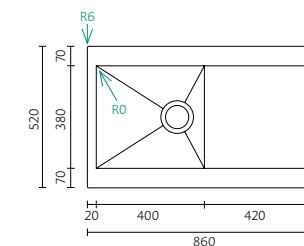

BANKA EDGE
CARAVELA

Dimensões do Produto Product Dimensions

Comprimento total	Length overall	1000 mm
Largura total	Width overall	500 mm
Comprimento da pia	Bowl length	475 mm
Largura da pia	Bowl width	400 mm
Profundidade da pia	Bowl depth	190 mm
Tamanho mínimo do móvel	Minimum cabinet size	600 mm

BANKA EDGE
LASER

Dimensões do Produto Product Dimensions

Comprimento total	Length overall	860 mm
Largura total	Width overall	520 mm
Comprimento da pia	Bowl length	400 mm
Largura da pia	Bowl width	380 mm
Profundidade da pia	Bowl depth	190 mm
Tamanho mínimo do móvel	Minimum cabinet size	500 mm

BANKA EDGE **BOLD 74**

EDGE
BOLD

BANKA
SINKS

BANKA EDGE
BOLD 74

Dimensões do Produto Product Dimensions

Comprimento total	Length overall	780 mm
Largura total	Width overall	440 mm
Comprimento da pia	Bowl length	740 mm
Largura da pia	Bowl width	400 mm
Profundidade da pia	Bowl depth	200 mm
Tamanho mínimo do móvel	Minimum cabinet size	800 mm

BANKA EDGE
BOLD 50

Dimensões do Produto Product Dimensions

Comprimento total	Length overall	540 mm
Largura total	Width overall	440 mm
Comprimento da pia	Bowl length	500 mm
Largura da pia	Bowl width	400 mm
Profundidade da pia	Bowl depth	200 mm
Tamanho mínimo do móvel	Minimum cabinet size	600 mm