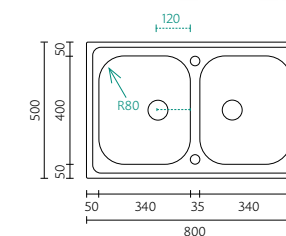

BANKA EDGE
MEZZO 100-15

Dimensões do Produto Product Dimensions

Comprimento total	Length overall	1000 mm
Largura total	Width overall	500 mm
Comprimento da pia maior	Big Bowl length	340 mm
Largura da pia maior	Small Bowl width	400 mm
Comprimento da pia menor	Big Bowl length	146 mm
Largura da pia menor	Small Bowl width	296 mm
Profundidade da pia	Bowl depth	200/150 mm
Tamanho mínimo do móvel	Minimum cabinet size	600 mm

BANKA EDGE **MEZZO 100-50**

EDGE
MEZZO

BANKA
SINKS

BANKA EDGE
MEZZO 100-34

Dimensões do Produto Product Dimensions

Comprimento total	Length overall	1000 mm
Largura total	Width overall	500 mm
Comprimento da pia	Bowl length	340 mm
Largura da pia	Bowl width	400 mm
Profundidade da pia	Bowl depth	200 mm
Tamanho mínimo do móvel	Minimum cabinet size	450 mm

BANKA EDGE
MEZZO 80-1

Dimensões do Produto Product Dimensions

Comprimento total	Length overall	800 mm
Largura total	Width overall	500 mm
Comprimento da pia	Bowl length	340 mm
Largura da pia	Bowl width	400 mm
Profundidade da pia	Bowl depth	200 mm
Tamanho mínimo do móvel	Minimum cabinet size	450 mm

BANKA EDGE
MEZZO 80-2

Dimensões do Produto Product Dimensions

Comprimento total	Length overall	800 mm
Largura total	Width overall	500 mm
Comprimento das pias	Bowl length	340 mm
Largura das pias	Bowl width	400 mm
Profundidade da pia	Bowl depth	200 mm
Tamanho mínimo do móvel	Minimum cabinet size	800 mm