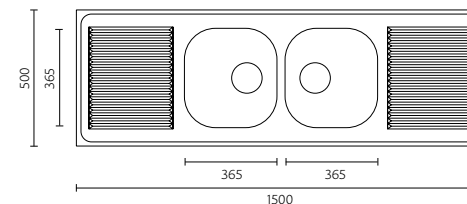

Dimensões do Produto Product Dimensions

	N/L	E
Comprimento total	Length overall	1500/1600/1800 mm
Largura total	Width overall	500/600 mm
Comprimento da pia	Bowl length	365 mm
Largura da pia	Bowl width	365 mm
Profundidade da pia	Bowl depth	150 mm

BANKA AIR
M2080