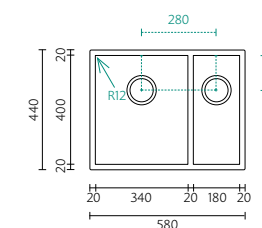

BANKA EDGE
BOLD 34

Dimensões do Produto Product Dimensions

Comprimento total	Length overall	380 mm
Largura total	Width overall	440 mm
Comprimento da pia	Bowl length	340 mm
Largura da pia	Bowl width	400 mm
Profundidade da pia	Bowl depth	200 mm
Tamanho mínimo do móvel	Minimum cabinet size	450 mm

BANKA EDGE
BOLD 17

Dimensões do Produto Product Dimensions

Comprimento total	Length overall	210 mm
Largura total	Width overall	440 mm
Comprimento da pia	Bowl length	170 mm
Largura da pia	Bowl width	400 mm
Profundidade da pia	Bowl depth	170 mm
Tamanho mínimo do móvel	Minimum cabinet size	300 mm

BANKA EDGE **BOLD 34-34**

EDGE
BOLD

BANKA
SINKS

BANKA EDGE
BOLD 34-34

Dimensões do Produto Product Dimensions

Comprimento total	Length overall	740 mm
Largura total	Width overall	440 mm
Comprimento da pia	Bowl length	340/340 mm
Largura da pia	Bowl width	400/400 mm
Profundidade da pia	Bowl depth	200/200 mm
Tamanho mínimo do móvel	Minimum cabinet size	800 mm

BANKA EDGE
BOLD 34-17

Dimensões do Produto Product Dimensions

Comprimento total	Length overall	570 mm
Largura total	Width overall	440 mm
Comprimento da pia maior	Bowl length	340 mm
Comprimento da pia menor	Bowl length	180 mm
Largura da pia maior	Bowl width	400 mm
Largura da pia menor	Bowl width	400 mm
Profundidade da pia	Bowl depth	200 mm
Tamanho mínimo do móvel	Minimum cabinet size	600 mm