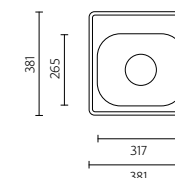

BANKA SHARP
IBERICO 34

Dimensões do Produto Product Dimensions

Comprimento total	Length overall	364 mm
Largura total	Width overall	424 mm
Comprimento da pia	Bowl length	340 mm
Largura da pia	Bowl width	400 mm
Profundidade	Depth	160/180/200 mm
Tamanho mínimo do móvel	Minimum cabinet size	450 mm

Comprimento total Length overall	465 mm
Largura total Width overall	485 mm
Comprimento da pia Bowl length	400 mm
Largura da pia Bowl width	360 mm
Profundidade da pia Bowl depth	165 mm
Tamanho mínimo do móvel Minimum cabinet size	500 mm

BANKA AIR
M9046 + P9054

BANKA AIR
M8040 + M8160

BANKA AIR M 19000

AIR
SAGAN

BANKA
SINKS

BANKA AIR
M12000

Dimensões do Produto Product Dimensions*

Comprimento total Length overall	381 mm
Largura total Width overall	381 mm
Comprimento da pia Bowl length	317 mm
Largura da pia Bowl width	265 mm
Profundidade da pia Bowl depth	153/178 mm
Tamanho mínimo do móvel Minimum cabinet size	450 mm

BANKA AIR
M19000

Dimensões do Produto Product Dimensions*

Comprimento total Length overall	534 mm
Largura total Width overall	508 mm
Comprimento da pia Bowl length	450 mm
Largura da pia Bowl width	370 mm
Profundidade da pia Bowl depth	153/178 mm
Tamanho mínimo do móvel Minimum cabinet size	600 mm