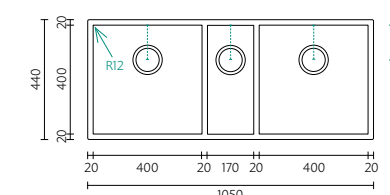

BANKA EDGE
BOLD 17

Dimensões do Produto Product Dimensions

Comprimento total	Length overall	210 mm
Largura total	Width overall	440 mm
Comprimento da pia	Bowl length	170 mm
Largura da pia	Bowl width	400 mm
Profundidade da pia	Bowl depth	170 mm
Tamanho mínimo do móvel	Minimum cabinet size	300 mm

BANKA EDGE **BOLD 34-34**

EDGE
BOLD

BANKA
SINKS

BANKA EDGE
BOLD 34-34

Dimensões do Produto Product Dimensions

Comprimento total	Length overall	740 mm
Largura total	Width overall	440 mm
Comprimento da pia	Bowl length	340/340 mm
Largura da pia	Bowl width	400/400 mm
Profundidade da pia	Bowl depth	200/200 mm
Tamanho mínimo do móvel	Minimum cabinet size	800 mm

BANKA EDGE
BOLD 34-17

Dimensões do Produto Product Dimensions

Comprimento total	Length overall	570 mm
Largura total	Width overall	440 mm
Comprimento da pia maior	Bowl length	340 mm
Comprimento da pia menor	Bowl length	180 mm
Largura da pia maior	Bowl width	400 mm
Largura da pia menor	Bowl width	400 mm
Profundidade da pia	Bowl depth	200 mm
Tamanho mínimo do móvel	Minimum cabinet size	600 mm

BANKA EDGE
BOLD 40-17-40

Dimensões do Produto Product Dimensions

Comprimento total	Length overall	1050 mm
Largura total	Width overall	440 mm
Comprimento da pia maior	Bowl length	400 mm
Comprimento da pia menor	Bowl length	170 mm
Largura da pia maior	Bowl width	400 mm
Largura da pia menor	Bowl width	400 mm
Profundidade da pia	Bowl depth	200 mm
Tamanho mínimo do móvel	Minimum cabinet size	1100 mm