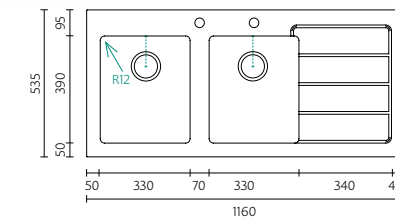

BANKA EDGE
CASPIAN 116-2

Dimensões do Produto Product Dimensions

Comprimento total	Length overall	1160 mm
Largura total	Width overall	540 mm
Comprimento da pia	Bowl length	340 mm
Largura da pia	Bowl width	400 mm
Profundidade da pia	Bowl depth	200 mm
Tamanho mínimo do móvel	Minimum cabinet size	800 mm