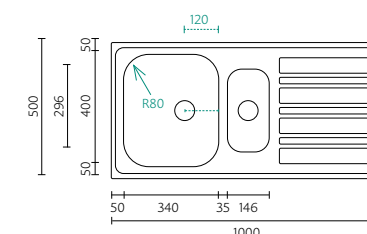

BANKA EDGE
ADVANCE 72

Dimensões do Produto Product Dimensions

Comprimento total	Length overall	770 mm
Largura total	Width overall	500 mm
Comprimento da pia	Bowl length	720 mm
Largura da pia	Bowl width	400 mm
Profundidade da pia	Bowl depth	190 mm
Tamanho mínimo do móvel	Minimum cabinet size	900 mm

BANKA EDGE MEZZO 120

EDGE
MEZZO

BANKA
SINKS

BANKA EDGE
MEZZO 120

Dimensões do Produto Product Dimensions

Comprimento total	Length overall	1200 mm
Largura total	Width overall	500 mm
Comprimento da pia	Bowl length	340 mm
Largura da pia	Bowl width	400 mm
Profundidade da pia	Bowl depth	200 mm
Tamanho mínimo do móvel	Minimum cabinet size	800 mm

BANKA EDGE
MEZZO 100-50

Dimensões do Produto Product Dimensions

Comprimento total	Length overall	1000 mm
Largura total	Width overall	500 mm
Comprimento da pia	Bowl length	500 mm
Largura da pia	Bowl width	400 mm
Profundidade da pia	Bowl depth	200 mm
Tamanho mínimo do móvel	Minimum cabinet size	800 mm

BANKA EDGE
MEZZO 100-15

Dimensões do Produto Product Dimensions

Comprimento total	Length overall	1000 mm
Largura total	Width overall	500 mm
Comprimento da pia maior	Big Bowl length	340 mm
Largura da pia maior	Small Bowl width	400 mm
Comprimento da pia menor	Big Bowl length	146 mm
Largura da pia menor	Small Bowl width	296 mm
Profundidade da pia	Bowl depth	200/150 mm
Tamanho mínimo do móvel	Minimum cabinet size	600 mm