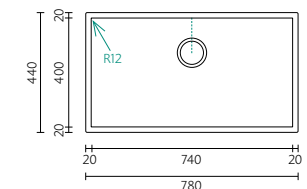

BANKA EDGE
CARAVELA

Dimensões do Produto Product Dimensions

Comprimento total	Length overall	1000 mm
Largura total	Width overall	500 mm
Comprimento da pia	Bowl length	475 mm
Largura da pia	Bowl width	400 mm
Profundidade da pia	Bowl depth	190 mm
Tamanho mínimo do móvel	Minimum cabinet size	600 mm

BANKA EDGE
LASER

Dimensões do Produto Product Dimensions

Comprimento total	Length overall	860 mm
Largura total	Width overall	520 mm
Comprimento da pia	Bowl length	400 mm
Largura da pia	Bowl width	380 mm
Profundidade da pia	Bowl depth	190 mm
Tamanho mínimo do móvel	Minimum cabinet size	500 mm

BANKA EDGE **BOLD 74**

EDGE
BOLD

BANKA
SINKS

BANKA EDGE
BOLD 74

Dimensões do Produto Product Dimensions

Comprimento total	Length overall	780 mm
Largura total	Width overall	440 mm
Comprimento da pia	Bowl length	740 mm
Largura da pia	Bowl width	400 mm
Profundidade da pia	Bowl depth	200 mm
Tamanho mínimo do móvel	Minimum cabinet size	800 mm

BANKA EDGE
BOLD 50

Dimensões do Produto Product Dimensions

Comprimento total	Length overall	540 mm
Largura total	Width overall	440 mm
Comprimento da pia	Bowl length	500 mm
Largura da pia	Bowl width	400 mm
Profundidade da pia	Bowl depth	200 mm
Tamanho mínimo do móvel	Minimum cabinet size	600 mm