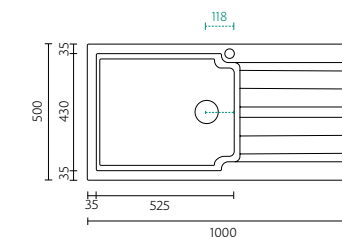

Dimensões do Produto Product Dimensions

Comprimento total	Length overall	1160 mm
Largura total	Width overall	540 mm
Comprimento da pia	Bowl length	340 mm
Largura da pia	Bowl width	400 mm
Profundidade da pia	Bowl depth	200 mm
Tamanho mínimo do móvel	Minimum cabinet size	800 mm

BANKA SHARP

BALANCE 80-2

Dimensões do Produto Product Dimensions

Comprimento total	Length overall	800 mm
Largura total	Width overall	500 mm
Comprimento da pia	Bowl length	340 mm
Largura da pia	Bowl width	400 mm
Profundidade da pia	Bowl depth	170 mm
Tamanho mínimo do móvel	Minimum cabinet size	800 mm

BANKA SHARP ELEMENT 100

SHARP
ELEMENT

BANKA
SINKS

BANKA SHARP
ELEMENT 116

Dimensões do Produto Product Dimensions

Comprimento total	Length overall	1160 mm
Largura total	Width overall	500 mm
Comprimento da pia	Bowl length	350 mm
Largura da pia	Bowl width	430 mm
Profundidade da pia	Bowl depth	212 mm
Tamanho mínimo do móvel	Minimum cabinet size	800 mm

BANKA SHARP
ELEMENT 100

Dimensões do Produto Product Dimensions

Comprimento total	Length overall	1000 mm
Largura total	Width overall	500 mm
Comprimento da pia	Bowl length	525 mm
Largura da pia	Bowl width	430 mm
Profundidade da pia	Bowl depth	210 mm
Tamanho mínimo do móvel	Minimum cabinet size	600 mm