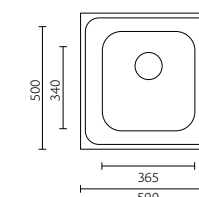

BANKA AIR
M1080

Dimensões do Produto Product Dimensions

Comprimento total	Length overall	800/900 mm
Largura total	Width overall	500/600 mm
Comprimento da pia	Bowl length	340 mm
Largura da pia	Bowl width	365 mm
Profundidade da pia	Bowl depth	150 mm

BANKA AIR
M2080

Dimensões do Produto Product Dimensions

Comprimento total	Length overall	800/900 mm
Largura total	Width overall	500/600 mm
Comprimento da pia	Bowl length	335 mm
Largura da pia	Bowl width	365 mm
Profundidade da pia	Bowl depth	150 mm

BANKA AIR M 29000

AIR
FOGO

BANKA AIR
M29000

Dimensões do Produto Product Dimensions

Comprimento total	Length overall	1200 mm
Largura total	Width overall	600 mm
Comprimento da pia	Bowl length	340 mm
Largura da pia	Bowl width	400 mm
Profundidade da pia	Bowl depth	145 mm

AIR
SQUARE

BANKA AIR
M4050

Dimensões do Produto Product Dimensions

Comprimento total	Length overall	500 mm
Largura total	Width overall	500 mm
Comprimento da pia	Bowl length	365 mm
Largura da pia	Bowl width	340 mm
Profundidade da pia	Bowl depth	150 mm
Tamanho mínimo do móvel	Minimum cabinet size	600 mm