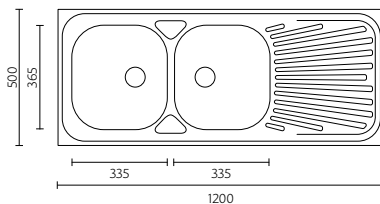

BANKA AIR
M14000

Dimensões do Produto Product Dimensions*

Comprimento total Length overall	838 mm
Largura total Width overall	559 mm
Comprimento da pia Bowl length	362 mm
Largura da pia Bowl width	418 mm
Profundidade da pia Bowl depth	203/178/153 mm
Tamanho mínimo do móvel Minimum cabinet size	800 mm

* Dimensões para aplicação por baixo sujeitas a consulta.
* Contact us for undermounting instructions.

BANKA AIR
M3120

Dimensões do Produto Product Dimensions

Comprimento total	Length overall	1200/1300/1350/1400 mm
Largura total	Width overall	500/600 mm
Comprimento da pia	Bowl length	335 mm
Largura da pia	Bowl width	365 mm
Profundidade da pia	Bowl depth	150 mm

BANKA AIR
M1100

Dimensões do Produto Product Dimensions

Comprimento total	Length overall	1000/1100/1200 mm
Largura total	Width overall	500/600 mm
Comprimento da pia	Bowl length	340 mm
Largura da pia	Bowl width	365 mm
Profundidade da pia	Bowl depth	150 mm

BANKA AIR
M1080

Dimensões do Produto Product Dimensions

Comprimento total	Length overall	800/900 mm
Largura total	Width overall	500/600 mm
Comprimento da pia	Bowl length	340 mm
Largura da pia	Bowl width	365 mm
Profundidade da pia	Bowl depth	150 mm