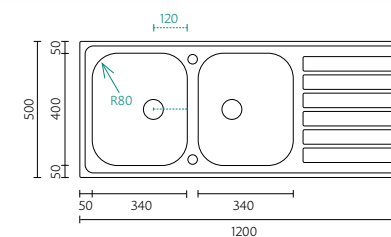

Dimensões do Produto Product Dimensions

Comprimento total	Length overall	1160 mm
Largura total	Width overall	540 mm
Comprimento da pia	Bowl length	340 mm
Largura da pia	Bowl width	400 mm
Profundidade da pia	Bowl depth	200 mm
Tamanho mínimo do móvel	Minimum cabinet size	800 mm

BANKA EDGE
CASPIAN 100-45

Dimensões do Produto Product Dimensions

Comprimento total	Length overall	1000 mm
Largura total	Width overall	540 mm
Comprimento da pia	Bowl length	450 mm
Largura da pia	Bowl width	400 mm
Profundidade da pia	Bowl depth	200 mm
Tamanho mínimo do móvel	Minimum cabinet size	500 mm

BANKA SHARP **BALANCE 120**

SHARP
BALANCE

BANKA
SINKS

BANKA SHARP
BALANCE 120

Dimensões do Produto Product Dimensions

Comprimento total	Length overall	1200 mm
Largura total	Width overall	500 mm
Comprimento da pia	Bowl length	340 mm
Largura da pia	Bowl width	400 mm
Profundidade da pia	Bowl depth	170 mm
Tamanho mínimo do móvel	Minimum cabinet size	800 mm

BANKA SHARP
BALANCE 100-50

Dimensões do Produto Product Dimensions

Comprimento total	Length overall	1000 mm
Largura total	Width overall	500 mm
Comprimento da pia	Bowl length	500 mm
Largura da pia	Bowl width	400 mm
Profundidade da pia	Bowl depth	170 mm
Tamanho mínimo do móvel	Minimum cabinet size	800 mm