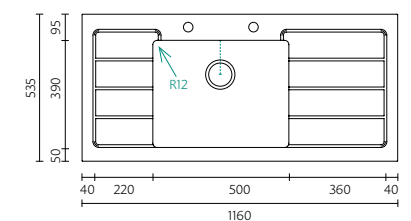

BANKA EDGE **MEZZO 100-50**

EDGE
MEZZO

BANKA
SINKS

BANKA EDGE
MEZZO 100-34

Dimensões do Produto Product Dimensions

Comprimento total	Length overall	1000 mm
Largura total	Width overall	500 mm
Comprimento da pia	Bowl length	340 mm
Largura da pia	Bowl width	400 mm
Profundidade da pia	Bowl depth	200 mm
Tamanho mínimo do móvel	Minimum cabinet size	450 mm

BANKA EDGE
MEZZO 80-1

Dimensões do Produto Product Dimensions

Comprimento total	Length overall	800 mm
Largura total	Width overall	500 mm
Comprimento da pia	Bowl length	340 mm
Largura da pia	Bowl width	400 mm
Profundidade da pia	Bowl depth	200 mm
Tamanho mínimo do móvel	Minimum cabinet size	450 mm

BANKA EDGE
MEZZO 80-2

Dimensões do Produto Product Dimensions

Comprimento total	Length overall	800 mm
Largura total	Width overall	500 mm
Comprimento das pias	Bowl length	340 mm
Largura das pias	Bowl width	400 mm
Profundidade da pia	Bowl depth	200 mm
Tamanho mínimo do móvel	Minimum cabinet size	800 mm

EDGE
CASPIAN

BANKA
SINKS

BANKA EDGE
CASPIAN 116-1

VIDRO + INOX
GLASS + STAINLESS STEEL

Dimensões do Produto Product Dimensions

Comprimento total	Length overall	1160 mm
Largura total	Width overall	540 mm
Comprimento da pia	Bowl length	500 mm
Largura da pia	Bowl width	400 mm
Profundidade da pia	Bowl depth	200 mm
Tamanho mínimo do móvel	Minimum cabinet size	600 mm