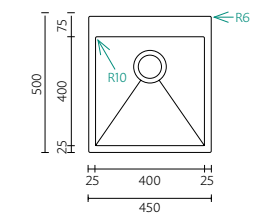

BANKA EDGE
BOLD 34-17

Dimensões do Produto Product Dimensions

Comprimento total	Length overall	570 mm
Largura total	Width overall	440 mm
Comprimento da pia maior	Bowl length	340 mm
Comprimento da pia menor	Bowl length	180 mm
Largura da pia maior	Bowl width	400 mm
Largura da pia menor	Bowl width	400 mm
Profundidade da pia	Bowl depth	200 mm
Tamanho mínimo do móvel	Minimum cabinet size	600 mm

BANKA EDGE
BOLD 40-17-40

Dimensões do Produto Product Dimensions

Comprimento total	Length overall	1050 mm
Largura total	Width overall	440 mm
Comprimento da pia maior	Bowl length	400 mm
Comprimento da pia menor	Bowl length	170 mm
Largura da pia maior	Bowl width	400 mm
Largura da pia menor	Bowl width	400 mm
Profundidade da pia	Bowl depth	200 mm
Tamanho mínimo do móvel	Minimum cabinet size	1100 mm

BANKA EDGE **ADVANCE 40**

EDGE
ADVANCE

BANKA
SINKS

BANKA EDGE
ADVANCE 40

Dimensões do Produto Product Dimensions

Comprimento total	Length overall	450 mm
Largura total	Width overall	500 mm
Comprimento da pia	Bowl length	400 mm
Largura da pia	Bowl width	400 mm
Profundidade da pia	Bowl depth	190 mm
Tamanho mínimo do móvel	Minimum cabinet size	500 mm

BANKA EDGE
ADVANCE 52

Dimensões do Produto Product Dimensions

Comprimento total	Length overall	570 mm
Largura total	Width overall	500 mm
Comprimento da pia	Bowl length	520 mm
Largura da pia	Bowl width	400 mm
Profundidade da pia	Bowl depth	190 mm
Tamanho mínimo do móvel	Minimum cabinet size	600 mm