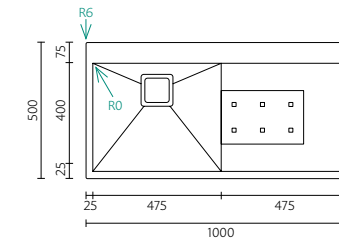

For the minimalist, looking for modern and unique features that make your kitchen, a dream kitchen.

BANKA EDGE FLOW

EDGE
FLOW

BANKA
SINKS

BANKA EDGE
FLOW

Dimensões do Produto Product Dimensions

Comprimento total	Length overall	860 mm
Largura total	Width overall	500 mm
Comprimento da pia	Bowl length	810 mm
Largura da pia	Bowl width	400 mm
Profundidade da pia	Bowl depth	250 mm
Tamanho mínimo do móvel	Minimum cabinet size	900 mm

BANKA EDGE
CARAVELA

Dimensões do Produto Product Dimensions

Comprimento total	Length overall	1000 mm
Largura total	Width overall	500 mm
Comprimento da pia	Bowl length	475 mm
Largura da pia	Bowl width	400 mm
Profundidade da pia	Bowl depth	190 mm
Tamanho mínimo do móvel	Minimum cabinet size	600 mm

BANKA EDGE
LASER

Dimensões do Produto Product Dimensions

Comprimento total	Length overall	860 mm
Largura total	Width overall	520 mm
Comprimento da pia	Bowl length	400 mm
Largura da pia	Bowl width	380 mm
Profundidade da pia	Bowl depth	190 mm
Tamanho mínimo do móvel	Minimum cabinet size	500 mm

BANKA EDGE
BOLD 50

Dimensões do Produto Product Dimensions

Comprimento total	Length overall	540 mm
Largura total	Width overall	440 mm
Comprimento da pia	Bowl length	500 mm
Largura da pia	Bowl width	400 mm
Profundidade da pia	Bowl depth	200 mm
Tamanho mínimo do móvel	Minimum cabinet size	600 mm