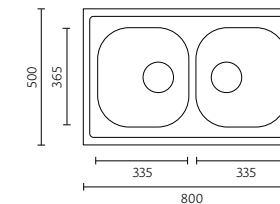

BANKA AIR
M1080

Dimensões do Produto Product Dimensions

Comprimento total	Length overall	800/900 mm
Largura total	Width overall	500/600 mm
Comprimento da pia	Bowl length	340 mm
Largura da pia	Bowl width	365 mm
Profundidade da pia	Bowl depth	150 mm

BANKA AIR
M16000

Dimensões do Produto Product Dimensions

	N/L	E
Comprimento total	Length overall	1500/1600/1800 mm
Largura total	Width overall	500/600 mm
Comprimento da pia	Bowl length	365 mm
Largura da pia	Bowl width	365 mm
Profundidade da pia	Bowl depth	150 mm

BANKA AIR
M2080

Dimensões do Produto Product Dimensions

Comprimento total	Length overall	800/900 mm
Largura total	Width overall	500/600 mm
Comprimento da pia	Bowl length	335 mm
Largura da pia	Bowl width	365 mm
Profundidade da pia	Bowl depth	150 mm