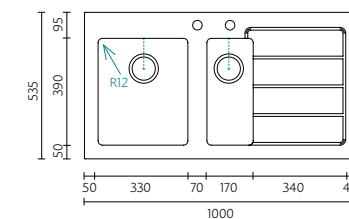

EDGE
CASPIAN

BANKA
SINKS

BANKA EDGE
CASPIAN 116-1

VIDRO + INOX
GLASS + STAINLESS STEEL

Dimensões do Produto Product Dimensions

Comprimento total	Length overall	1160 mm
Largura total	Width overall	540 mm
Comprimento da pia	Bowl length	500 mm
Largura da pia	Bowl width	400 mm
Profundidade da pia	Bowl depth	200 mm
Tamanho mínimo do móvel	Minimum cabinet size	600 mm

Dimensões do Produto Product Dimensions

Comprimento total	Length overall	1160 mm
Largura total	Width overall	540 mm
Comprimento da pia	Bowl length	340 mm
Largura da pia	Bowl width	400 mm
Profundidade da pia	Bowl depth	200 mm
Tamanho mínimo do móvel	Minimum cabinet size	800 mm

BANKA EDGE
CASPIAN 100-17

Dimensões do Produto Product Dimensions

Comprimento total	Length overall	1000 mm
Largura total	Width overall	540 mm
Comprimento da pia maior	Big Bowl length	340 mm
Largura da pia maior	Big Bowl width	400 mm
Comprimento da pia menor	Small Bowl length	170 mm
Largura da pia menor	Small Bowl width	400 mm
Profundidade da pia	Bowl depth	200 mm
Tamanho mínimo do móvel	Minimum cabinet size	600 mm