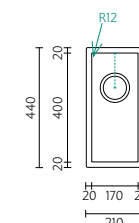

BANKA EDGE
BOLD 45

Dimensões do Produto Product Dimensions

Comprimento total	Length overall	490 mm
Largura total	Width overall	440 mm
Comprimento da pia	Bowl length	450 mm
Largura da pia	Bowl width	400 mm
Profundidade da pia	Bowl depth	200 mm
Tamanho mínimo do móvel	Minimum cabinet size	600 mm

BANKA EDGE BOLD 40 _ BOLD 17

EDGE
BOLD

BANKA
SINKS

BANKA EDGE
BOLD 40

Dimensões do Produto Product Dimensions

Comprimento total	Length overall	440 mm
Largura total	Width overall	440 mm
Comprimento da pia	Bowl length	400 mm
Largura da pia	Bowl width	400 mm
Profundidade da pia	Bowl depth	200 mm
Tamanho mínimo do móvel	Minimum cabinet size	500 mm

BANKA EDGE
BOLD 34

Dimensões do Produto Product Dimensions

Comprimento total	Length overall	380 mm
Largura total	Width overall	440 mm
Comprimento da pia	Bowl length	340 mm
Largura da pia	Bowl width	400 mm
Profundidade da pia	Bowl depth	200 mm
Tamanho mínimo do móvel	Minimum cabinet size	450 mm

BANKA EDGE
BOLD 17

Dimensões do Produto Product Dimensions

Comprimento total	Length overall	210 mm
Largura total	Width overall	440 mm
Comprimento da pia	Bowl length	170 mm
Largura da pia	Bowl width	400 mm
Profundidade da pia	Bowl depth	170 mm
Tamanho mínimo do móvel	Minimum cabinet size	300 mm