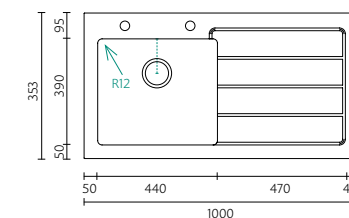

BANKA EDGE
LASER

Dimensões do Produto Product Dimensions

Comprimento total	Length overall	860 mm
Largura total	Width overall	520 mm
Comprimento da pia	Bowl length	400 mm
Largura da pia	Bowl width	380 mm
Profundidade da pia	Bowl depth	190 mm
Tamanho mínimo do móvel	Minimum cabinet size	500 mm

Dimensões do Produto Product Dimensions

Comprimento total	Length overall	1160 mm
Largura total	Width overall	540 mm
Comprimento da pia	Bowl length	340 mm
Largura da pia	Bowl width	400 mm
Profundidade da pia	Bowl depth	200 mm
Tamanho mínimo do móvel	Minimum cabinet size	800 mm

BANKA EDGE
CASPIAN 100-17

Dimensões do Produto Product Dimensions

Comprimento total	Length overall	1000 mm
Largura total	Width overall	540 mm
Comprimento da pia maior	Big Bowl length	340 mm
Largura da pia maior	Big Bowl width	400 mm
Comprimento da pia menor	Small Bowl length	170 mm
Largura da pia menor	Small Bowl width	400 mm
Profundidade da pia	Bowl depth	200 mm
Tamanho mínimo do móvel	Minimum cabinet size	600 mm

BANKA EDGE
CASPIAN 100-45

Dimensões do Produto Product Dimensions

Comprimento total	Length overall	1000 mm
Largura total	Width overall	540 mm
Comprimento da pia	Bowl length	450 mm
Largura da pia	Bowl width	400 mm
Profundidade da pia	Bowl depth	200 mm
Tamanho mínimo do móvel	Minimum cabinet size	500 mm