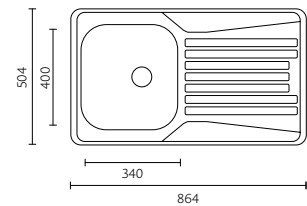

BANKA AIR
M13000

Dimensões do Produto Product Dimensions*

Comprimento total Length overall	635 mm
Largura total Width overall	559 mm
Comprimento da pia Bowl length	543 mm
Largura da pia Bowl width	408 mm
Profundidade da pia Bowl depth	153/178/203 mm
Tamanho mínimo do móvel Minimum cabinet size	500 mm

* Dimensões para aplicação por baixo sujeitas a consulta.
* Contact us for undermounting instructions.

BANKA AIR
M26000

Dimensões do Produto Product Dimensions

Comprimento total	Length overall	1160 mm
Largura total	Width overall	504 mm
Comprimento da pia	Bowl length	335 mm
Largura da pia	Bowl width	365 mm
Profundidade da pia	Bowl depth	160 mm
Tamanho mínimo do móvel	Minimum cabinet size	800 mm

BANKA AIR
M28000

Dimensões do Produto Product Dimensions

Comprimento total	Length overall	864 mm
Largura total	Width overall	504 mm
Comprimento da pia	Bowl length	340 mm
Largura da pia	Bowl width	400 mm
Profundidade da pia	Bowl depth	170 mm
Tamanho mínimo do móvel	Minimum cabinet size	450 mm