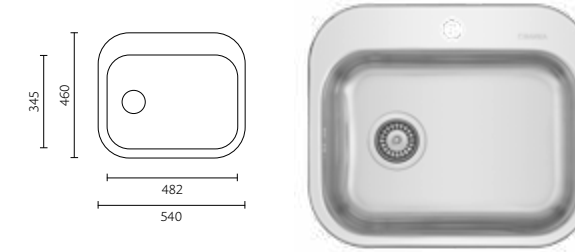

BANKA AIR
M8160

Dimensões do Produto Product Dimensions

Diâmetro total Total diameter	Ø 450 mm
Diâmetro da pia Bowl diameter	Ø 380 mm
Profundidade Depth	160 mm
Tamanho mínimo do móvel Minimum cabinet size	450 mm

BANKA AIR
M8040

Dimensões do Produto Product Dimensions

Diâmetro total Total diameter	Ø 450 mm
Diâmetro da pia Bowl diameter	Ø 380 mm
Profundidade Depth	40 mm
Tamanho mínimo do móvel Minimum cabinet size	450 mm

BANKA AIR
P8160

Dimensões do Produto Product Dimensions

Diâmetro total Total diameter	Ø 450 mm
Diâmetro interior Bowl diameter	Ø 390 mm
Profundidade Depth	18 mm
Tamanho mínimo do móvel Minimum cabinet size	450 mm

BANKA AIR
M9055

Dimensões do Produto Product Dimensions

Comprimento total Bowl length	540 mm
Largura total Bowl width	460 mm
Comprimento da pia Bowl length	482
Largura da pia Bowl width	345
Profundidade Depth	160 mm
Tamanho mínimo do móvel Minimum cabinet size	600 mm

BANKA AIR
M9046/M9054

Dimensões do Produto Product Dimensions

	M9046	M9054
Comprimento da pia Bowl length	402 mm	482 mm
Largura da pia Bowl width	345 mm	345 mm
Profundidade Depth	160 mm	160 mm
Tamanho mínimo do móvel Minimum cabinet size	600 mm	600 mm

BANKA AIR
P9054

Dimensões do Produto Product Dimensions

Comprimento Length	542 mm
Largura Width	402 mm
Profundidade Depth	18 mm
Tamanho mínimo do móvel Minimum cabinet size	600 mm

BANKA AIR
M32001

Dimensões do Produto Product Dimensions

Comprimento total Length overall	465 mm
Largura total Width overall	485 mm
Comprimento da pia Bowl length	400 mm
Largura da pia Bowl width	360 mm
Profundidade da pia Bowl depth	165 mm
Tamanho mínimo do móvel Minimum cabinet size	500 mm

BANKA AIR
M9046 + P9054

BANKA AIR
M8040 + M8160