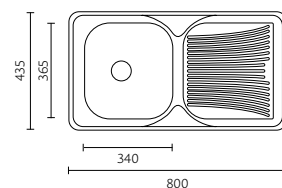

* Dimensões para aplicação por baixo sujeitas a consulta.
* Contact us for undermounting instructions.

BANKA AIR
M26000

Dimensões do Produto Product Dimensions

Comprimento total	Length overall	1160 mm
Largura total	Width overall	504 mm
Comprimento da pia	Bowl length	335 mm
Largura da pia	Bowl width	365 mm
Profundidade da pia	Bowl depth	160 mm
Tamanho mínimo do móvel	Minimum cabinet size	800 mm

BANKA AIR
M28000

Dimensões do Produto Product Dimensions

Comprimento total	Length overall	864 mm
Largura total	Width overall	504 mm
Comprimento da pia	Bowl length	340 mm
Largura da pia	Bowl width	400 mm
Profundidade da pia	Bowl depth	170 mm
Tamanho mínimo do móvel	Minimum cabinet size	450 mm

BANKA AIR
M1081

Dimensões do Produto Product Dimensions

Comprimento total	Length overall	800 mm
Largura total	Width overall	435 mm
Comprimento da pia	Bowl length	340 mm
Largura da pia	Bowl width	365 mm
Profundidade da pia	Bowl depth	150 mm
Tamanho mínimo do móvel	Minimum cabinet size	450 mm