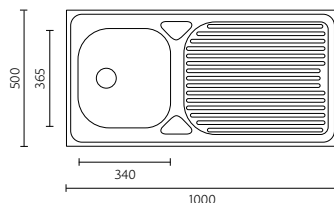

* Dimensões para aplicação por baixo sujeitas a consulta.
* Contact us for undermounting instructions.

BANKA AIR
M3120

Dimensões do Produto Product Dimensions

Comprimento total	Length overall	1200/1300/1350/1400 mm
Largura total	Width overall	500/600 mm
Comprimento da pia	Bowl length	335 mm
Largura da pia	Bowl width	365 mm
Profundidade da pia	Bowl depth	150 mm

BANKA AIR
M1100

Dimensões do Produto Product Dimensions

Comprimento total	Length overall	1000/1100/1200 mm
Largura total	Width overall	500/600 mm
Comprimento da pia	Bowl length	340 mm
Largura da pia	Bowl width	365 mm
Profundidade da pia	Bowl depth	150 mm