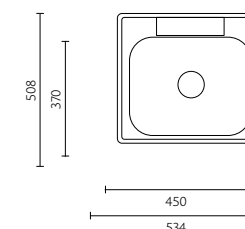

BANKA SHARP
IBERICO 34

Dimensões do Produto Product Dimensions

Comprimento total	Length overall	364 mm
Largura total	Width overall	424 mm
Comprimento da pia	Bowl length	340 mm
Largura da pia	Bowl width	400 mm
Profundidade	Depth	160/180/200 mm
Tamanho mínimo do móvel	Minimum cabinet size	450 mm

Comprimento total Length overall	465 mm
Largura total Width overall	485 mm
Comprimento da pia Bowl length	400 mm
Largura da pia Bowl width	360 mm
Profundidade da pia Bowl depth	165 mm
Tamanho mínimo do móvel Minimum cabinet size	500 mm

BANKA AIR
M9046 + P9054

BANKA AIR
M8040 + M8160

BANKA AIR M 19000

AIR
SAGAN

BANKA
SINKS

BANKA AIR
M12000

Dimensões do Produto Product Dimensions*

Comprimento total Length overall	381 mm
Largura total Width overall	381 mm
Comprimento da pia Bowl length	317 mm
Largura da pia Bowl width	265 mm
Profundidade da pia Bowl depth	153/178 mm
Tamanho mínimo do móvel Minimum cabinet size	450 mm

BANKA AIR
M19000

Dimensões do Produto Product Dimensions*

Comprimento total Length overall	534 mm
Largura total Width overall	508 mm
Comprimento da pia Bowl length	450 mm
Largura da pia Bowl width	370 mm
Profundidade da pia Bowl depth	153/178 mm
Tamanho mínimo do móvel Minimum cabinet size	600 mm