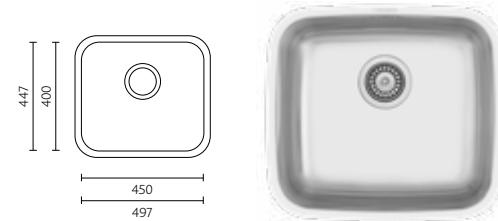

BANKA SHARP
M27000

Dimensões do Produto Product Dimensions

Comprimento total	Length overall	830 mm
Largura total	Width overall	830 mm
Comprimento da pia	Bowl length	340 mm
Largura da pia	Bowl width	400 mm
Profundidade da pia	Bowl depth	200 mm
Tamanho mínimo do móvel	Minimum cabinet size	900x900 mm

BANKA SHARP
MORFUS DEEP

Dimensões do Produto Product Dimensions

Comprimento total	Length overall	1005 mm
Largura total	Width overall	505 mm
Comprimento da pia maior	Bowl length	340 mm
Largura da pia maior	Bowl width	370 mm
Comprimento da pia menor	Bowl length	225 mm
Largura da pia menor	Bowl width	300 mm
Profundidade da pia	Bowl depth	150/107 mm
Tamanho mínimo do móvel	Minimum cabinet size	800 mm

BANKA SHARP
IBERICO 50

Dimensões do Produto Product Dimensions

Comprimento total	Length overall	548 mm
Largura total	Width overall	450 mm
Comprimento da pia	Bowl length	500 mm
Largura da pia	Bowl width	400 mm
Profundidade	Depth	160/180/200 mm
Tamanho mínimo do móvel	Minimum cabinet size	600 mm