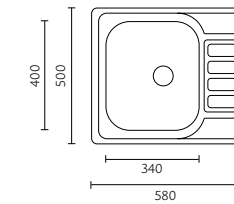

Dimensões do Produto Product Dimensions

Comprimento total	Length overall	1160 mm
Largura total	Width overall	540 mm
Comprimento da pia	Bowl length	340 mm
Largura da pia	Bowl width	400 mm
Profundidade da pia	Bowl depth	200 mm
Tamanho mínimo do móvel	Minimum cabinet size	800 mm

BANKA SHARP
ELEMENT 100

Dimensões do Produto Product Dimensions

Comprimento total	Length overall	1000 mm
Largura total	Width overall	500 mm
Comprimento da pia	Bowl length	525 mm
Largura da pia	Bowl width	430 mm
Profundidade da pia	Bowl depth	210 mm
Tamanho mínimo do móvel	Minimum cabinet size	600 mm

BANKA SHARP
ELEMENT 86

Dimensões do Produto Product Dimensions

Comprimento total	Length overall	860 mm
Largura total	Width overall	500 mm
Comprimento da pia	Bowl length	365 mm
Largura da pia	Bowl width	430 mm
Profundidade da pia	Bowl depth	212 mm
Tamanho mínimo do móvel	Minimum cabinet size	450 mm

BANKA SHARP M27000

SHARP

BANKA
SINKS

BANKA SHARP
Balance 58

Dimensões do Produto Product Dimensions

Comprimento total	Length overall	580 mm
Largura total	Width overall	500 mm
Comprimento da pia	Bowl length	340 mm
Largura da pia	Bowl width	400 mm
Profundidade da pia	Bowl depth	170 mm
Tamanho mínimo do móvel	Minimum cabinet size	450 mm