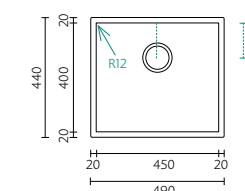

BANKA EDGE
LASER

Dimensões do Produto Product Dimensions

Comprimento total	Length overall	860 mm
Largura total	Width overall	520 mm
Comprimento da pia	Bowl length	400 mm
Largura da pia	Bowl width	380 mm
Profundidade da pia	Bowl depth	190 mm
Tamanho mínimo do móvel	Minimum cabinet size	500 mm

BANKA EDGE **BOLD 74**

EDGE
BOLD

BANKA
SINKS

BANKA EDGE
BOLD 74

Dimensões do Produto Product Dimensions

Comprimento total	Length overall	780 mm
Largura total	Width overall	440 mm
Comprimento da pia	Bowl length	740 mm
Largura da pia	Bowl width	400 mm
Profundidade da pia	Bowl depth	200 mm
Tamanho mínimo do móvel	Minimum cabinet size	800 mm

BANKA EDGE
BOLD 50

Dimensões do Produto Product Dimensions

Comprimento total	Length overall	540 mm
Largura total	Width overall	440 mm
Comprimento da pia	Bowl length	500 mm
Largura da pia	Bowl width	400 mm
Profundidade da pia	Bowl depth	200 mm
Tamanho mínimo do móvel	Minimum cabinet size	600 mm

BANKA EDGE
BOLD 45

Dimensões do Produto Product Dimensions

Comprimento total	Length overall	490 mm
Largura total	Width overall	440 mm
Comprimento da pia	Bowl length	450 mm
Largura da pia	Bowl width	400 mm
Profundidade da pia	Bowl depth	200 mm
Tamanho mínimo do móvel	Minimum cabinet size	600 mm