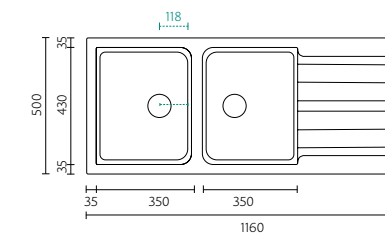

BANKA SHARP BALANCE 100-15

SHARP
BALANCE

BANKA
SINKS

BANKA SHARP

BALANCE 100-15

Dimensões do Produto Product Dimensions

Comprimento total	Length overall	1000 mm
Largura total	Width overall	500 mm
Comprimento da pia maior	Big Bowl length	340 mm
Largura da pia maior	Small Bowl width	400 mm
Comprimento da pia menor	Big Bowl length	146 mm
Largura da pia menor	Small Bowl width	296 mm
Profundidade das pias	Bowl depth	170/150 mm
Tamanho mínimo do móvel	Minimum cabinet size	600 mm

BANKA EDGE

BALANCE 80-1

Dimensões do Produto Product Dimensions

Comprimento total	Length overall	800 mm
Largura total	Width overall	500 mm
Comprimento da pia	Bowl length	340 mm
Largura da pia	Bowl width	400 mm
Profundidade da pia	Bowl depth	170 mm
Tamanho mínimo do móvel	Minimum cabinet size	450 mm

BANKA SHARP

BALANCE 80-2

Dimensões do Produto Product Dimensions

Comprimento total	Length overall	800 mm
Largura total	Width overall	500 mm
Comprimento da pia	Bowl length	340 mm
Largura da pia	Bowl width	400 mm
Profundidade da pia	Bowl depth	170 mm
Tamanho mínimo do móvel	Minimum cabinet size	800 mm

BANKA SHARP ELEMENT 100

SHARP
ELEMENT

BANKA
SINKS

BANKA SHARP
ELEMENT 116

Dimensões do Produto Product Dimensions

Comprimento total	Length overall	1160 mm
Largura total	Width overall	500 mm
Comprimento da pia	Bowl length	350 mm
Largura da pia	Bowl width	430 mm
Profundidade da pia	Bowl depth	212 mm
Tamanho mínimo do móvel	Minimum cabinet size	800 mm