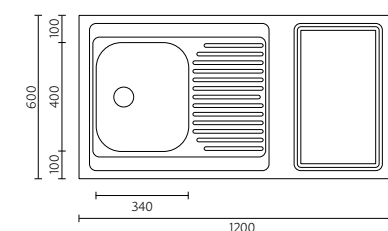

BANKA AIR
M29000

Dimensões do Produto Product Dimensions

Comprimento total	Length overall	1200 mm
Largura total	Width overall	600 mm
Comprimento da pia	Bowl length	340 mm
Largura da pia	Bowl width	400 mm
Profundidade da pia	Bowl depth	145 mm

AIR
SQUARE