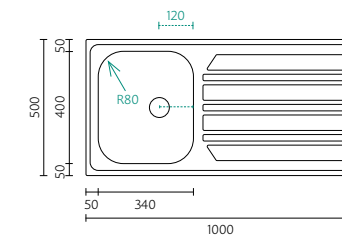

BANKA EDGE
MEZZO 100-50

Dimensões do Produto Product Dimensions

Comprimento total	Length overall	1000 mm
Largura total	Width overall	500 mm
Comprimento da pia	Bowl length	500 mm
Largura da pia	Bowl width	400 mm
Profundidade da pia	Bowl depth	200 mm
Tamanho mínimo do móvel	Minimum cabinet size	800 mm

BANKA EDGE
MEZZO 100-15

Dimensões do Produto Product Dimensions

Comprimento total	Length overall	1000 mm
Largura total	Width overall	500 mm
Comprimento da pia maior	Big Bowl length	340 mm
Largura da pia maior	Small Bowl width	400 mm
Comprimento da pia menor	Big Bowl length	146 mm
Largura da pia menor	Small Bowl width	296 mm
Profundidade da pia	Bowl depth	200/150 mm
Tamanho mínimo do móvel	Minimum cabinet size	600 mm

BANKA EDGE **MEZZO 100-50**

EDGE
MEZZO

BANKA
SINKS

BANKA EDGE
MEZZO 100-34

Dimensões do Produto Product Dimensions

Comprimento total	Length overall	1000 mm
Largura total	Width overall	500 mm
Comprimento da pia	Bowl length	340 mm
Largura da pia	Bowl width	400 mm
Profundidade da pia	Bowl depth	200 mm
Tamanho mínimo do móvel	Minimum cabinet size	450 mm

BANKA EDGE
MEZZO 80-1

Dimensões do Produto Product Dimensions

Comprimento total	Length overall	800 mm
Largura total	Width overall	500 mm
Comprimento da pia	Bowl length	340 mm
Largura da pia	Bowl width	400 mm
Profundidade da pia	Bowl depth	200 mm
Tamanho mínimo do móvel	Minimum cabinet size	450 mm