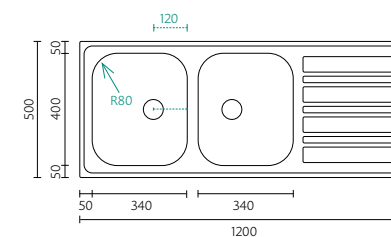

BANKA EDGE
ADVANCE 52

Dimensões do Produto Product Dimensions

Comprimento total	Length overall	570 mm
Largura total	Width overall	500 mm
Comprimento da pia	Bowl length	520 mm
Largura da pia	Bowl width	400 mm
Profundidade da pia	Bowl depth	190 mm
Tamanho mínimo do móvel	Minimum cabinet size	600 mm

BANKA EDGE
ADVANCE 72

Dimensões do Produto Product Dimensions

Comprimento total	Length overall	770 mm
Largura total	Width overall	500 mm
Comprimento da pia	Bowl length	720 mm
Largura da pia	Bowl width	400 mm
Profundidade da pia	Bowl depth	190 mm
Tamanho mínimo do móvel	Minimum cabinet size	900 mm

BANKA EDGE MEZZO 120

EDGE
MEZZO

BANKA
SINKS

BANKA EDGE
MEZZO 120

Dimensões do Produto Product Dimensions

Comprimento total	Length overall	1200 mm
Largura total	Width overall	500 mm
Comprimento da pia	Bowl length	340 mm
Largura da pia	Bowl width	400 mm
Profundidade da pia	Bowl depth	200 mm
Tamanho mínimo do móvel	Minimum cabinet size	800 mm

BANKA EDGE
MEZZO 100-50

Dimensões do Produto Product Dimensions

Comprimento total	Length overall	1000 mm
Largura total	Width overall	500 mm
Comprimento da pia	Bowl length	500 mm
Largura da pia	Bowl width	400 mm
Profundidade da pia	Bowl depth	200 mm
Tamanho mínimo do móvel	Minimum cabinet size	800 mm