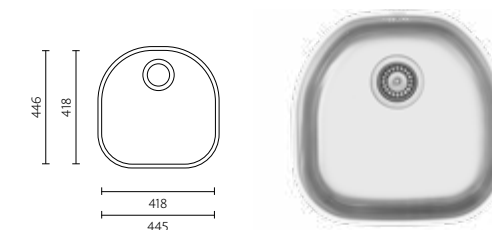

BANKA SHARP
IBERICO 34

Dimensões do Produto Product Dimensions

Comprimento total	Length overall	364 mm
Largura total	Width overall	424 mm
Comprimento da pia	Bowl length	340 mm
Largura da pia	Bowl width	400 mm
Profundidade	Depth	160/180/200 mm
Tamanho mínimo do móvel	Minimum cabinet size	450 mm

BANKA SHARP
IBERICO 15

Dimensões do Produto Product Dimensions

Comprimento total	Length overall	186 mm
Largura total	Width overall	318 mm
Comprimento da pia	Bowl length	146 mm
Largura da pia	Bowl width	296 mm
Profundidade	Depth	150 mm
Tamanho mínimo do móvel	Minimum cabinet size	250 mm

BANKA SHARP
SAND 54

Dimensões do Produto Product Dimensions

Comprimento total	Length overall	573 mm
Largura total	Width overall	509 mm
Comprimento da pia	Bowl length	541 mm
Largura da pia	Bowl width	481 mm
Profundidade	Depth	178 mm
Tamanho mínimo do móvel	Minimum cabinet size	700 mm