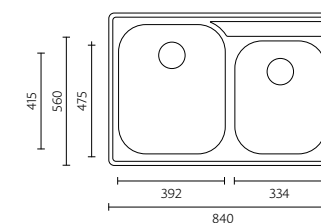

BANKA AIR
M21000

Dimensões do Produto Product Dimensions*

Comprimento total Length overall	840 mm
Largura total Width overall	560 mm
Comprimento da pia maior/menor Bowl length	392/334 mm
Largura da pia maior/menor Bowl width	475/415 mm
Profundidade da pia maior Bowl depth	203/178 mm
Profundidade da pia menor Bowl depth	178/153 mm
Tamanho mínimo do móvel Minimum cabinet size	800 mm