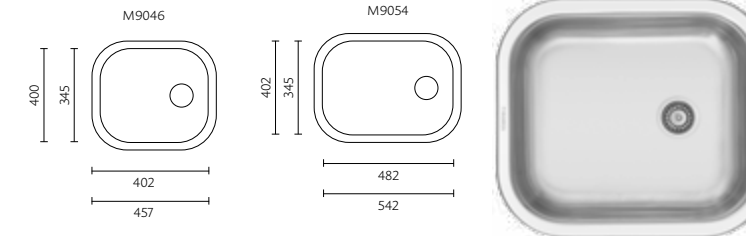

BANKA AIR
M8040

Dimensões do Produto Product Dimensions

Diâmetro total Total diameter	Ø 450 mm
Diâmetro da pia Bowl diameter	Ø 380 mm
Profundidade Depth	40 mm
Tamanho mínimo do móvel Minimum cabinet size	450 mm

BANKA AIR
M9055

Dimensões do Produto Product Dimensions

Comprimento total Bowl length	540 mm
Largura total Bowl width	460 mm
Comprimento da pia Bowl length	482
Largura da pia Bowl width	345
Profundidade Depth	160 mm
Tamanho mínimo do móvel Minimum cabinet size	600 mm