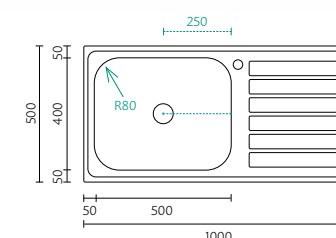

Dimensões do Produto Product Dimensions

Comprimento total	Length overall	1160 mm
Largura total	Width overall	540 mm
Comprimento da pia	Bowl length	340 mm
Largura da pia	Bowl width	400 mm
Profundidade da pia	Bowl depth	200 mm
Tamanho mínimo do móvel	Minimum cabinet size	800 mm

BANKA SHARP **BALANCE 120**

SHARP
BALANCE

BANKA
SINKS

BANKA SHARP
BALANCE 120

Dimensões do Produto Product Dimensions

Comprimento total	Length overall	1200 mm
Largura total	Width overall	500 mm
Comprimento da pia	Bowl length	340 mm
Largura da pia	Bowl width	400 mm
Profundidade da pia	Bowl depth	170 mm
Tamanho mínimo do móvel	Minimum cabinet size	800 mm

BANKA SHARP
BALANCE 100-50

Dimensões do Produto Product Dimensions

Comprimento total	Length overall	1000 mm
Largura total	Width overall	500 mm
Comprimento da pia	Bowl length	500 mm
Largura da pia	Bowl width	400 mm
Profundidade da pia	Bowl depth	170 mm
Tamanho mínimo do móvel	Minimum cabinet size	800 mm

BANKA SHARP
BALANCE 100-34

Dimensões do Produto Product Dimensions

Comprimento total	Length overall	1000 mm
Largura total	Width overall	500 mm
Comprimento da pia	Bowl length	340 mm
Largura da pia	Bowl width	400 mm
Profundidade da pia	Bowl depth	170 mm
Tamanho mínimo do móvel	Minimum cabinet size	450 mm