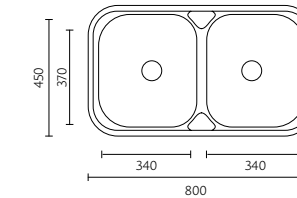

BANKA AIR
M1081

Dimensões do Produto Product Dimensions

Comprimento total	Length overall	800 mm
Largura total	Width overall	435 mm
Comprimento da pia	Bowl length	340 mm
Largura da pia	Bowl width	365 mm
Profundidade da pia	Bowl depth	150 mm
Tamanho mínimo do móvel	Minimum cabinet size	450 mm

BANKA AIR
M2081

Dimensões do Produto Product Dimensions

Comprimento total	Length overall	800 mm
Largura total	Width overall	440 mm
Comprimento da pia	Bowl length	335 mm
Largura da pia	Bowl width	365 mm
Profundidade da pia	Bowl depth	150 mm
Tamanho mínimo do móvel	Minimum cabinet size	450 mm

BANKA AIR
M10000

Dimensões do Produto Product Dimensions*

Comprimento total	Length overall	800 mm
Largura total	Width overall	450 mm
Comprimento da pia	Bowl length	340 mm
Largura da pia	Bowl width	370 mm
Profundidade da pia	Bowl depth	160 mm
Tamanho mínimo do móvel	Minimum cabinet size	900 mm