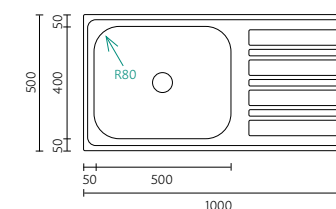

BANKA EDGE
ADVANCE 72

Dimensões do Produto Product Dimensions

Comprimento total	Length overall	770 mm
Largura total	Width overall	500 mm
Comprimento da pia	Bowl length	720 mm
Largura da pia	Bowl width	400 mm
Profundidade da pia	Bowl depth	190 mm
Tamanho mínimo do móvel	Minimum cabinet size	900 mm

BANKA EDGE MEZZO 120

EDGE
MEZZO

BANKA
SINKS

BANKA EDGE
MEZZO 120

Dimensões do Produto Product Dimensions

Comprimento total	Length overall	1200 mm
Largura total	Width overall	500 mm
Comprimento da pia	Bowl length	340 mm
Largura da pia	Bowl width	400 mm
Profundidade da pia	Bowl depth	200 mm
Tamanho mínimo do móvel	Minimum cabinet size	800 mm

BANKA EDGE
MEZZO 100-50

Dimensões do Produto Product Dimensions

Comprimento total	Length overall	1000 mm
Largura total	Width overall	500 mm
Comprimento da pia	Bowl length	500 mm
Largura da pia	Bowl width	400 mm
Profundidade da pia	Bowl depth	200 mm
Tamanho mínimo do móvel	Minimum cabinet size	800 mm

BANKA EDGE
MEZZO 100-15

Dimensões do Produto Product Dimensions

Comprimento total	Length overall	1000 mm
Largura total	Width overall	500 mm
Comprimento da pia maior	Big Bowl length	340 mm
Largura da pia maior	Small Bowl width	400 mm
Comprimento da pia menor	Big Bowl length	146 mm
Largura da pia menor	Small Bowl width	296 mm
Profundidade da pia	Bowl depth	200/150 mm
Tamanho mínimo do móvel	Minimum cabinet size	600 mm